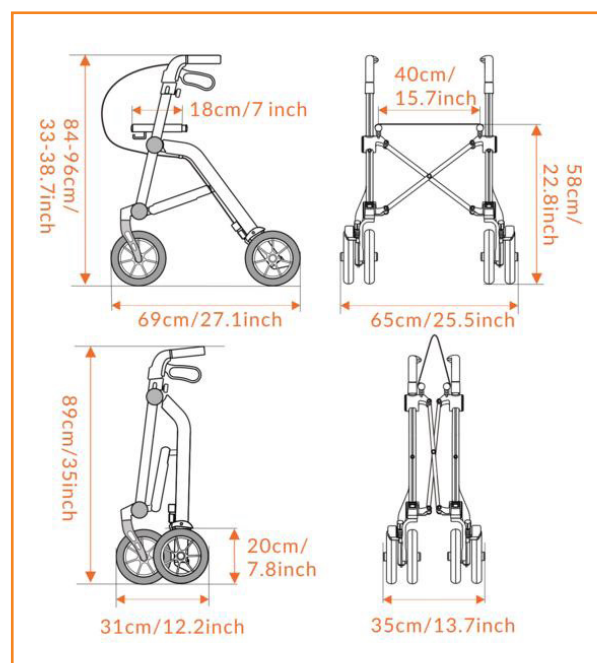

TRIVE

Compact door het vernuftig plooisysteem

ARTIKEL NR. GROEN: UPRLT01TR
ARTIKEL NR. GRIJS: UPRLT02TR

Trive

(tas, rugleuning, stokhouder en transporthoes inbegrepen)

■ Gewicht: 6,5 kg

■ VSB nr.: 220477

- Plooit in twee richtingen, in de lengte en de breedte
- Zeer licht (6.5 kg)
- Gemakkelijk opvouwen door het opheffen van de zitting
- Elegant Brits design

TECHNISCHE GEGEVENS

- Gewicht: 6,5 kg
- L/B/H: 69 / 65 / 84-96 cm
- Zitbreedte: 40 cm
- Zithoogte: 58 cm
- Max gewicht: 130 kg
- Tas, rugleuning en stokhouder inbegrepen

Mobio®

ergonomische hulpmiddelen die er goed uit zien