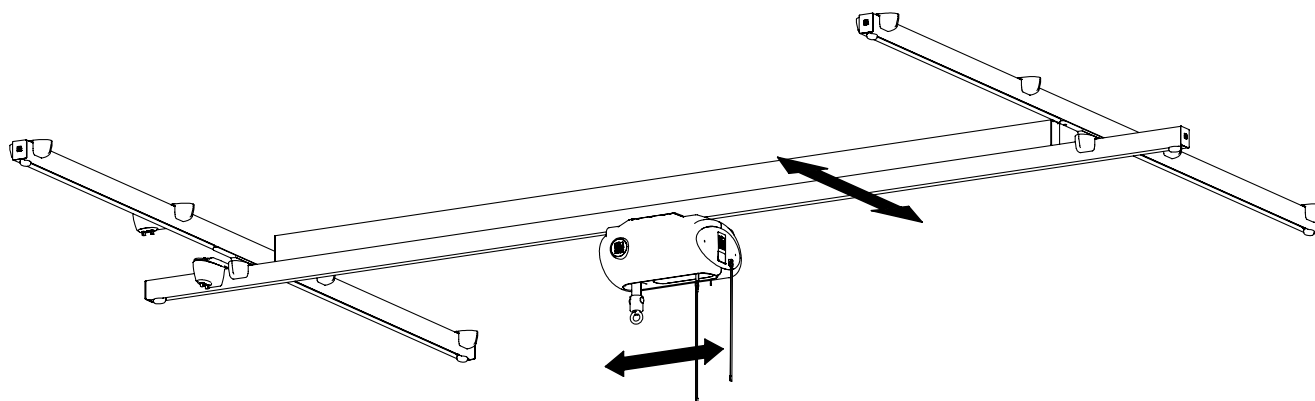

Traverse rail

De volledige ruimte bereikbaar

- Een traverse railsysteem maakt een ruimte over vrijwel de hele oppervlakte bereikbaar.
- Evenwijdige rails kunnen bevestigd worden aan het plafond of tussen de muren.
- Licht beweegbare manuele versie voor begeleid gebruik, zonder inspanning van de verzorger.
- Elektrische versie voor zelfstandig gebruik.
- Aangrenzende ruimte bereikbaar met traverse connector in optie.

Traverse rail

Afmetingen (mm)

Technische specificaties

Veilige belasting240 kg
 Materiaal Aluminium gelakt, staal ELVZ, ABS

Voor een vrijblijvende demonstratie
 of verdere inlichtingen