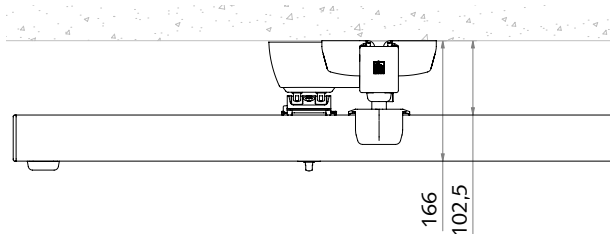

Traverse rail

De volledige ruimte bereikbaar

- Een traverse railsysteem maakt een ruimte over vrijwel de hele oppervlakte bereikbaar.
- Evenwijdige rails kunnen bevestigd worden aan het plafond of tussen de muren.
- Licht beweegbare manuele versie voor begeleid gebruik, zonder inspanning van de verzorger.
- Elektrische versie voor zelfstandig gebruik.
- Aangrenzende ruimte bereikbaar met traverse connector in optie.

Traverse rail

Afmetingen (mm)

Technische specificaties

Veilige belasting240 kg
 Materiaal Aluminium gelakt, staal ELVZ, ABS

Voor een vrijblijvende demonstratie
 of verdere inlichtingen