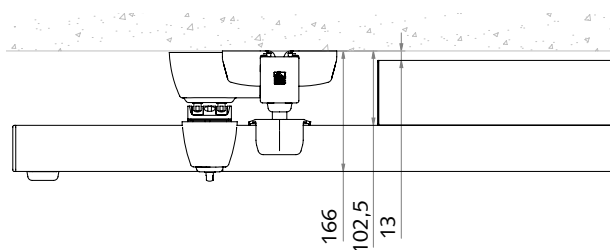

Traverse rail

De volledige ruimte bereikbaar

- Een traverse railsysteem maakt een ruimte over vrijwel de hele oppervlakte bereikbaar.
- Evenwijdige rails kunnen bevestigd worden aan het plafond of tussen de muren.
- Licht beweegbare manuele versie voor begeleid gebruik, zonder inspanning van de verzorger.
- Elektrische versie voor zelfstandig gebruik.
- Aangrenzende ruimte bereikbaar met traverse connector in optie.

Traverse rail

Afmetingen (mm)

Technische specificaties

Veilige belasting240 kg
 Materiaal Aluminium gelakt, staal ELVZ, ABS

Voor een vrijblijvende demonstratie
 of verdere inlichtingen