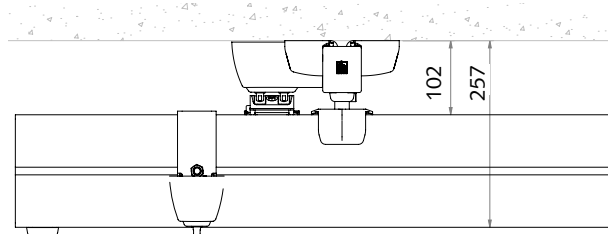

Traverse rail

De volledige ruimte bereikbaar

- Een traverse railsysteem maakt een ruimte over vrijwel de hele oppervlakte bereikbaar.
- Evenwijdige rails kunnen bevestigd worden aan het plafond of tussen de muren.
- Licht beweegbare manuele versie voor begeleid gebruik, zonder inspanning van de verzorger.
- Elektrische versie voor zelfstandig gebruik.
- Aangrenzende ruimte bereikbaar met traverse connector in optie.

Traverse rail

Afmetingen (mm)

Technische specificaties

Veilige belasting240 kg
 Materiaal Aluminium gelakt, staal ELVZ, ABS

Voor een vrijblijvende demonstratie
 of verdere inlichtingen