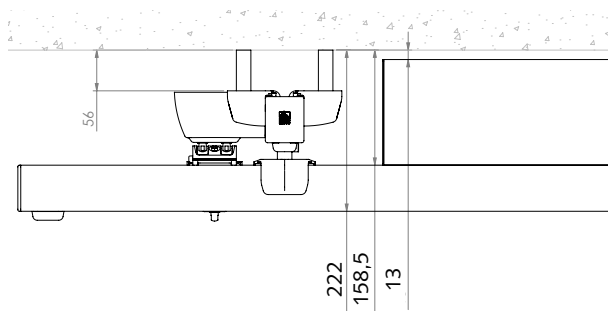

Traverse rail

De volledige ruimte bereikbaar

- Een traverse railsysteem maakt een ruimte over vrijwel de hele oppervlakte bereikbaar.
- Evenwijdige rails kunnen bevestigd worden aan het plafond of tussen de muren.
- Licht beweegbare manuele versie voor begeleid gebruik, zonder inspanning van de verzorger.
- Elektrische versie voor zelfstandig gebruik.
- Aangrenzende ruimte bereikbaar met traverse connector in optie.

Traverse rail

Afmetingen (mm)

Technische specificaties

Veilige belasting240 kg
 Materiaal Aluminium gelakt, staal ELVZ, ABS

Voor een vrijblijvende demonstratie
 of verdere inlichtingen