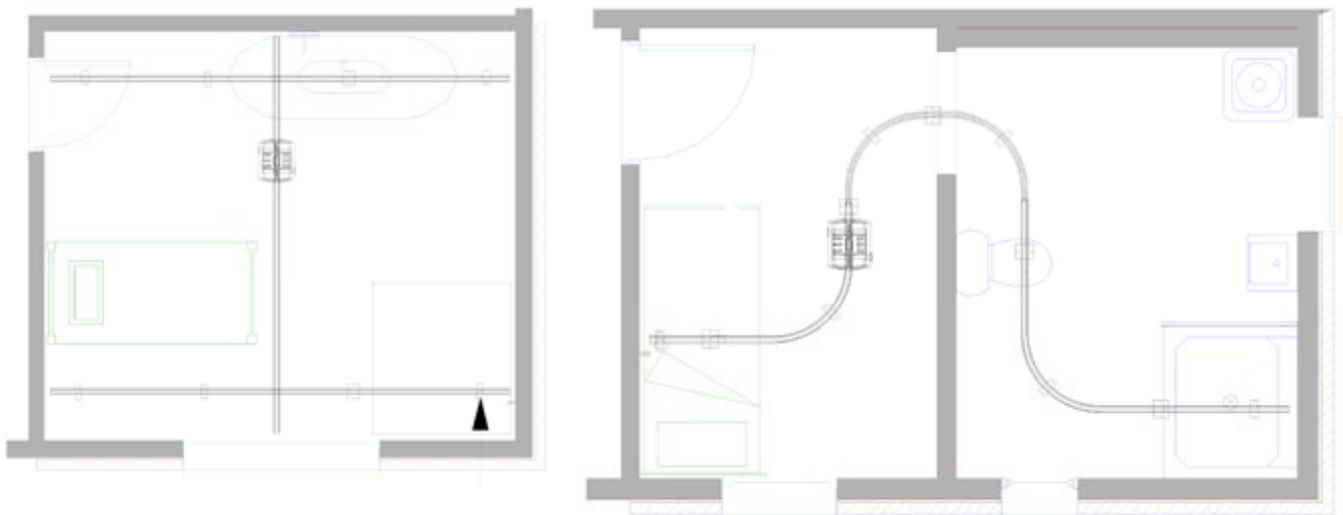

Til- & verzorgingssystemen voor mensen met een mobiele beperking

www.handimove.be

Plafondmotor

● Technische specificaties

Veilige belasting:.....	200 kg/ 300 kg (160 kg bij 3000 mm motorband)
Batterijen:.....	2 x 12 V 9,5 AH/ herlaadbaar
Standaard lengte motorband:.....	2000 mm (optie 3000 mm)
Railsysteem:.....	aluminium, wit gelakt
Zachte start en stop:.....	elektronisch
Omkastings:.....	ABS
Nooddaling:.....	mechanisch
Handbediening 2800:.....	waterdicht IP67 elektrisch
Handbediening 2805:.....	infrarood
Aantal tilbewegingen bij volle batterijen:.....	160
Laad-en batterij indicaties:.....	visueel en auditief
Lader:.....	ingang 0.9 A 100-240 Vac, 50-60 Hz Klasse II
.....	uitgang 24 Vdc Max 1.3 A (9940) Max 1.2 A (2541)

● Voorbeelden van trajecten

● Versies*

2800

Hefmotor (omhoog / omlaag)
Met elektrische handbediening.

2805 IR

Hefmotor (omhoog / omlaag)
Met infrarood afstandsbediening.

* ook verkrijgbaar met laterale motor (2810 L - 2815 L IR)