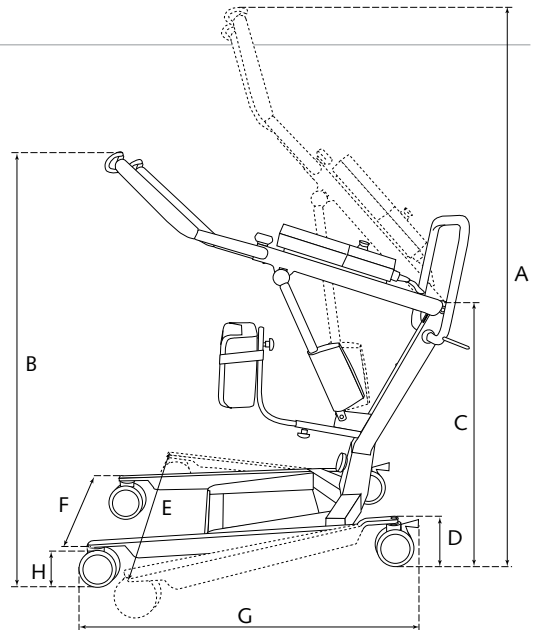

Actieve tillift

Afmetingen en gegevens

A.....	Max. hoogte	1690 mm
B.....	Min. Hoogte	1070 mm
C.....	Hoogte mast	740 mm
D.....	Hoogte onderstel	110 mm
E.....	Max. Breedte onderstel	920 mm
F.....	Min. Breedte onderstel	635 mm
G.....	Lengte onderstel	990 mm
H.....	Hoogte van de wielen	100 mm

Maximaal tilvermogen	150 kg
Batterijen	2 x 12 volt 2,9 ah oplaadbaar
Lader input	220/230 V AC
Lader output	27,4/29,0 V DC
Gewicht	43,5 kg
Nooddaling	mechanisch
Aantal tilbewegingen bij volle batterijen	40