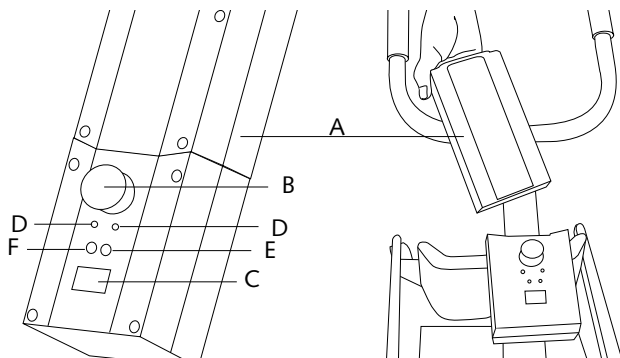

Bedieningskast en afneembare batterijbox

A.....	Afneembare batterijbox
B.....	Noodschakelaar
C.....	Batterij indicatie (LCD)
D.....	Elektrische noodbediening
E.....	Indicatielamp lader
F.....	Laadstroomlampje