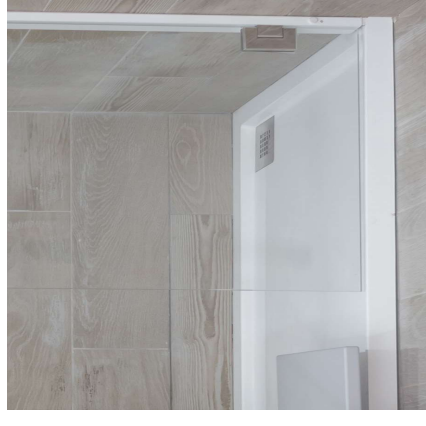

Dry yourself in conditions of cleanliness.

Dry yourself while you sit, in safety and without wetting the bathroom floor, to keep it clean and dry.

For users with wheelchairs, the system enables the chair to be kept dry and within easy reach of the user.