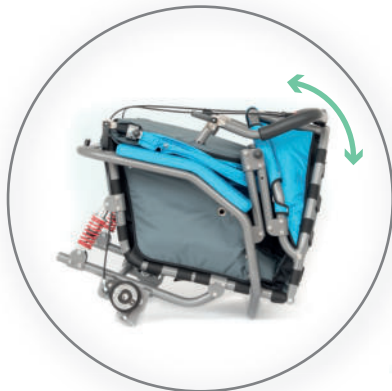

Jogger

Buggy

Fietsbuggy

opvouwbaar

JOSI-Wismi - overall erbij zijn

- 4 in 1 - Reha-Buggy / onderstel voor zitorthese
- instelbaar zitsysteem
- 5-puntsgordel
- Adapter met 35° Kanteling voor orthese of Carseat Pro
- verschillende koppelingen voor de fiets
- ontwikkeld en geproduceerd in Duitsland

geïntegreerd Zitsysteem voor Buggy

- verstelbare hoofdsteun
 - verstelbare rompelotten
 - verstelbare abduktieblok
 - instelbare drempel en bovenbeenondersteuning
 - instelbare voetenplank
 - 5-puntsgordel
-
- polstering van zachte schuim
hoezen van Nylon en ademend
materiaal

opties voor Adapter

- ontvanger, kantelbaar tot 35°
- ontvanger, vast 6° en 18°
- bediening kanteling aan duwbeugel
- flexibele kap met opening
- adapter voor orthese
- adapter voor Carseat Pro

In de Stad, in het buitengebied, lopend, aan de fiets, met of zonder zitorthese.
Een buggy voor alles! Supersnel verandert de JOSI-Wismi zich in een Adequaat hulpmiddel.

geïntegreerd Zitsysteem
incl. voetensteun

Anti-kantelsteun
wegdraaibaar, incl. trapdop

Adaptersystemen
kantelbaar tot 35°
vast 6° en 18°
Montageplaten voor orthese,
Adapter voor Carseat pro

opbergtas
afneembaar