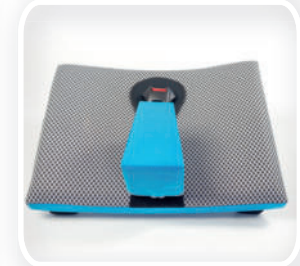

Jogger

Buggy

Fietsbuggy

opvouwbaar

JOSI-Wismi - overall erbij zijn

- 4 in 1 - Reha-Buggy / onderstel voor zitorthese
- instelbaar zitsysteem
- 5-puntsgordel
- Adapter met 35° Kanteling voor orthese of Carseat Pro
- verschillende koppelingen voor de fiets
- ontwikkeld en geproduceerd in Duitsland

geïntegreerd Zitsysteem voor Buggy

- verstelbare hoofdsteun
 - verstelbare rompelotten
 - verstelbare abduktieblok
 - instelbare drempel en bovenbeenondersteuning
 - instelbare voetenplank
 - 5-puntsgordel
-
- polstering van zachte schuim
hoezen van Nylon en ademend
materiaal

opties voor Adapter

- ontvanger, kantelbaar tot 35°
- ontvanger, vast 6° en 18°
- bediening kanteling aan duwbeugel
- flexibele kap met opening
- adapter voor orthese
- adapter voor Carseat Pro

In de Stad, in het buitengebied, lopend, aan de fiets, met of zonder zitorthese.
Een buggy voor alles! Supersnel verandert de JOSI-Wismi zich in een Adequaat hulpmiddel.

geïntegreerd Zitsysteem
incl. voetensteun

Anti-kantelsteun
wegdraaibaar, incl. trapdop

Adaptersystemen
kantelbaar tot 35°
vast 6° en 18°
Montageplaten voor orthese,
Adapter voor Carseat pro

opbergtas
afneembaar