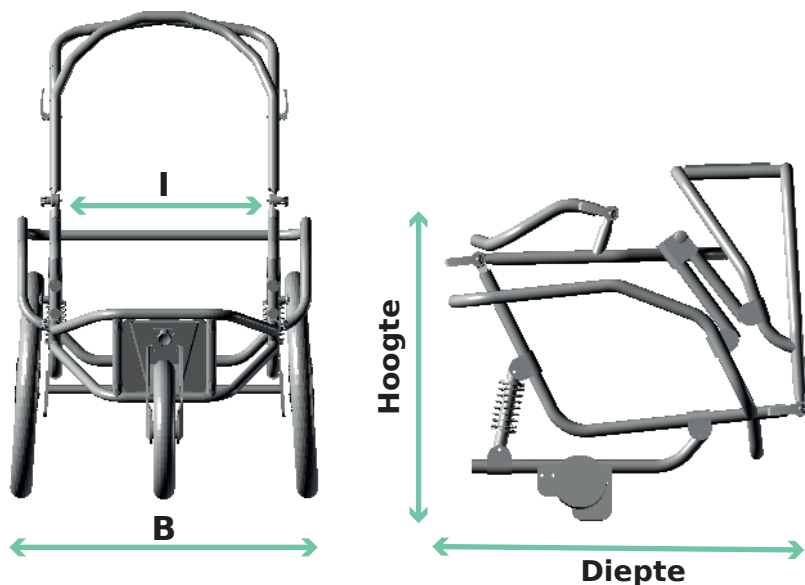

geïntegreerd Zitsysteem voor Buggy

- verstelbare hoofdsteun
 - verstelbare rompelotten
 - verstelbare abduktieblok
 - instelbare drempel en bovenbeenondersteuning
 - instelbare voetenplank
 - 5-puntsgordel
-
- polstering van zachte schuim
hoezen van Nylon en ademend
materiaal

opties voor Adapter

- ontvanger, kantelbaar tot 35°
- ontvanger, vast 6° en 18°
- bediening kanteling aan duwbeugel
- flexibele kap met opening
- adapter voor orthese
- adapter voor Carseat Pro

In de Stad, in het buitengebied, lopend, aan de fiets, met of zonder zitorthese.
Een buggy voor alles! Supersnel verandert de JOSI-Wismi zich in een Adequaat hulpmiddel.

geïntegreerd Zitsysteem
incl. voetensteun

Anti-kantelsteun
wegdraaibaar, incl. trapdop

Adaptersystemen
kantelbaar tot 35°
vast 6° en 18°
Montageplaten voor orthese,
Adapter voor Carseat pro

opbergtas
afneembaar

fietskoppelset
incl. veiligheidslijn
optioneel veiligheidsset

Zwenkwiel
massief, incl. Adaptersysteem

Technische Gegevens

JOSI-Wismi	Maat S	Maat M	Maat L
Breedte (B)	79 cm	79 cm	79 cm
Lengte(L)	156 cm	167 cm	178 cm
Hoogte (H)	111 cm	111 cm	121 cm
Zitbreedte (I)	47 cm	47 cm	47 cm
afmeting opgevouwen	68 x 67 x 62 cm	68 x 67 x 62 cm	68 x 71 x 64 cm
belastbaarheid	85 KG	85 KG	85 KG
Gewicht (Frame met Bespanning)	16 KG	17 KG	19,5 KG
wielmaat	20"	20"	20"