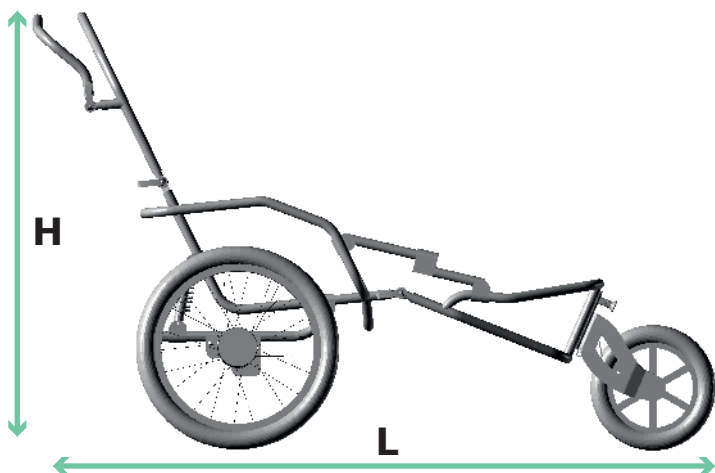

Jogger

Buggy

Fietsbuggy

opvouwbaar

JOSI-Wismi - overall erbij zijn

- 4 in 1 - Reha-Buggy / onderstel voor zitorthese
- instelbaar zitsysteem
- 5-puntsgordel
- Adapter met 35° Kanteling voor orthese of Carseat Pro
- verschillende koppelingen voor de fiets
- ontwikkeld en geproduceerd in Duitsland

opties voor Adapter

- ontvanger, kantelbaar tot 35°
- ontvanger, vast 6° en 18°
- bediening kanteling aan duwbeugel
- flexibele kap met opening
- adapter voor orthese
- adapter voor Carseat Pro

In de Stad, in het buitengebied, lopend, aan de fiets, met of zonder zitorthese.
Een buggy voor alles! Supersnel verandert de JOSI-Wismi zich in een Adequaat hulpmiddel.

geïntegreerd Zitsysteem
incl. voetensteun

Anti-kantelsteun
wegdraaibaar, incl. trapdop

Adaptersystemen
kantelbaar tot 35°
vast 6° en 18°
Montageplaten voor orthese,
Adapter voor Carseat pro

opbergtas
afneembaar

fietskoppelset
incl. veiligheidslijn
optioneel veiligheidsset

Zwenkwiel
massief, incl. Adaptersysteem

Technische Gegevens

JOSI-Wismi	Maat S	Maat M	Maat L
Breedte (B)	79 cm	79 cm	79 cm
Lengte(L)	156 cm	167 cm	178 cm
Hoogte (H)	111 cm	111 cm	121 cm
Zitbreedte (I)	47 cm	47 cm	47 cm
afmeting opgevouwen	68 x 67 x 62 cm	68 x 67 x 62 cm	68 x 71 x 64 cm
belastbaarheid	85 KG	85 KG	85 KG
Gewicht (Frame met Bespanning)	16 KG	17 KG	19,5 KG
wielmaat	20"	20"	20"