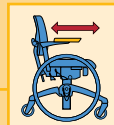

INSTELLINGEN

LeTriple Wheels is naast alle functionele oplossingen ook op maat instelbaar. Zitbreedte, ziddiepte, armleggers kunnen allemaal eenvoudig op de juiste maat worden ingesteld. Bovendien kan de stoel door de modulaire opbouw makkelijk aan individuele eisen worden aangepast en diverse functionele opties worden toegevoegd.

elektrische verstelling
hoog-laag
van 43 tot 77 cm

zitverstelling
kantelhoek 3° voorover
/ 5° achterover

rugleuning instelbaar van
82° tot 107°

zitbreedtematen 35, 40, 45 en 50 cm

totale standaard breedte: zitbreedte
+ 25 cm

armleggers zijn opklapbaar

diepte-instelling armleggers
van 10 tot 20 cm

totale diepte 79 cm

hoogte-instelling rugleuning
van 17 tot 30 cm

rem

belastbaar gewicht tot 125 kg

BIJ ALLE PRODUCTEN DIE SOWECARE MAAKT, STAAT DE MENS CENTRAAL,
LETRIPLE IS BEDACHT EN ONTWIKKELD MET HET BEWEGINGSVERLOOP VAN
DE MENS ALS UITGANGSPUNT EN WORDT GEPRODUCEERD DOOR SOWECARE.