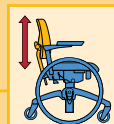

elektrische verstelling
hoog-laag
van 43 tot 77 cm

zitverstelling
kantelhoek 3° voorover
/ 5° achterover

rugleuning instelbaar van
82° tot 107°

zitbreedtematen 35, 40, 45 en 50 cm

totale standaard breedte: zitbreedte
+ 25 cm

armleggers zijn opklapbaar

diepte-instelling armleggers
van 10 tot 20 cm

totale diepte 79 cm

hoogte-instelling rugleuning
van 17 tot 30 cm

rem

belastbaar gewicht tot 125 kg

BIJ ALLE PRODUCTEN DIE SOWECARE MAAKT, STAAT DE MENS CENTRAAL,
LETRIPLE IS BEDACHT EN ONTWIKKELD MET HET BEWEGINGSVERLOOP VAN
DE MENS ALS UITGANGSPUNT EN WORDT GEPRODUCEERD DOOR SOWECARE.