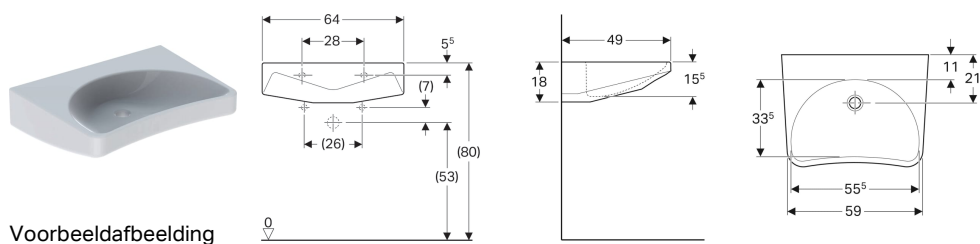

Geberit wastafel Paracelsus

Eigenschappen

- Ergonomisch gevormde voorkant
- Wasbak vlak

Technische gegevens

Materiaal | Sanitair keramiek

Art. nr.	Kleur / oppervlak	Kraanopening	Overloop	B	H	T
251060000	Wit	Zonder	Zonder	64 cm	18 cm	49 cm
251060600	Wit / KeraTect	Zonder	Zonder	64 cm	18 cm	49 cm

Toebehoren

- Geberit buissifon voor wastafel, plaatsbesparend model, afvoer horizontaal