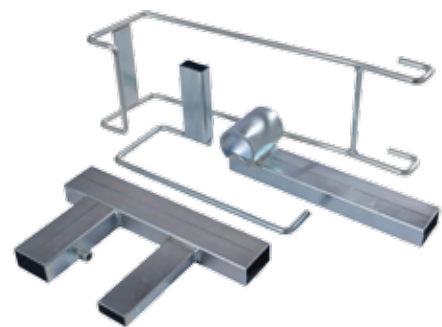

Transport- en opslaghulp voor het moeiteloos opbergen en transporteren van aks-verzorgingsbedden
Bestelnummer
aks-L4/L5 - 39248,
aks-D4 - 39647 (niet afgebeeld)
aks-D4 low entry - 39647 (niet afgebeeld)