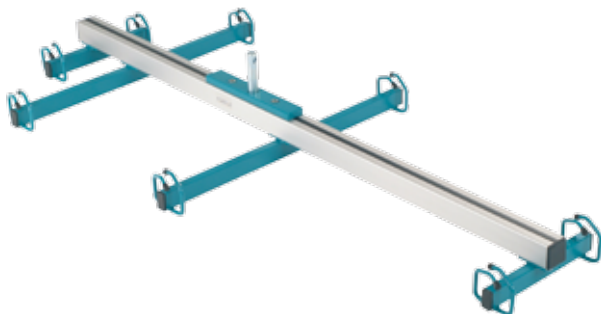

Kleur lichtgrijs voor clino® II - 89137
clino® XL/e XL, dualo® XL/e XL - 89253

aks-tandemtransportbeugel

voor het bevestigen van aks-gordels (ook voor liggende transfers) aan aks-patiëntenliften, incl. polstering. Met de tandemtransportbeugel kan een ruimere en bredere zitopening worden gecreëerd (ideaal voor bijvoorbeeld corpulente patiënten).

Bestelnummers

Kleur waterblauw: foldy®, foldy® e, foldy mini®, dualo® standaard, dualo® mini standaard - 79721
foldy® micro en foldo® - 89190
foldy® XL/e XL - 89243

Kleur lichtgrijs voor clino® II - 89138
clino® XL/e XL, dualo® XL/e XL - 89254

aks-polstering voor transportbeugel

Voor alle standaardtransportbeugels en tandemtransportbeugels

Bestelnummer - 89201

aks-transportbeugels voor liggende transfers

met 8-puntsophanging

Voor het bevestigen van gordels voor liggende transfers met 8-Puntsophanging in combinatie met foldy® en clino®.

Bestelnummers

Kleur waterblauw voor foldy®, foldy® e en dualo® - 89023
foldy® XL/e XL - 89270

Kleur lichtgrijs voor clino® II - 89173
clino® XL/e XL, dualo® XL/e XL - 89269
goliath® - 89298

1

aks-wandladers en accupacks