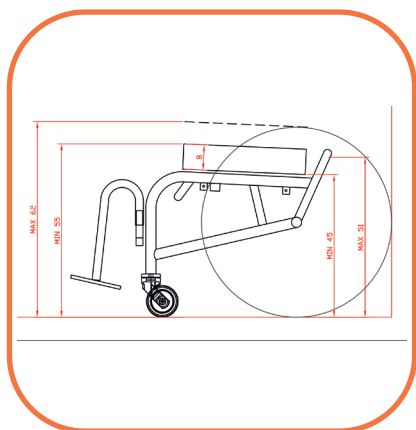

Specificaties Lagooni Extra Special

- ✓ Aluminium box frame, poedercoating zilverkleurig
- ✓ In hoogte en wig verstelbare, volledig op maat gemaakte zitting
- ✓ Zitbreedte zitting naar keuze in de maten 48-50-52-54 cm
- ✓ In hoek verstelbare en inklapbare rugleuning
- ✓ Wegdraaibare aluminium armleuningen met armleggers
- ✓ Duw en trekremmen met hoeksluiting
- ✓ 24" achterwielen met quick-release assen, massieve banden en hoepels
- ✓ Zwenkwielen Ø 100 mm
- ✓ Uitneembare en wegzwenkbare beensteunen met voetenplaten
- ✓ Belastbaar gewicht: 150 kg
- ✓ Standaard zithoogte vanaf de grond: 54 cm tot 62 cm (verlagen/verhogen mogelijk)
- ✓ Lengte stoel incl. wielen: 96 cm
- ✓ Draaicirkel van 100 cm
- ✓ Breedte stoel incl. wielen: 72-75 cm (afhankelijk van de zitbreedte)
- ✓ Gewicht complete stoel: ca. 21 kg
- ✓ Aanbevolen toilet van muur tot rand: verlengd toilet 63 cm of langer

Extra mogelijkheden voor de Extra Special

- ✓ Bekleding tweedelige voetenplaat
- ✓ Bekleding eendelige voetenplaat
- ✓ Op maat gemaakte armleuningen
- ✓ Beklede op maat gemaakte armleggers
- ✓ Insteekrails voor RVS toiletondersteek/emmer
- ✓ Toiletondersteek RVS met deksel
- ✓ Toilet emmer RVS met deksel
- ✓ Opvulstuk kussen volledig gat
- ✓ Abductieklos op maat gemaakt
- ✓ Beklede rugleuning met of zonder extra zijondersteuning
- ✓ Kuitband
- ✓ Kuitbeschermer
- ✓ Hoofdsteun
- ✓ Zijsteun (pelot)
- ✓ Tafelblad
- ✓ Antitip systeem
- ✓ Rubberen hoezen voor hoepels
- ✓ Hoepels met tetranoppen
- ✓ 20" achterwielen en zwenkwielen Ø 75 mm voor lagere zithoogte (vanaf 48 cm)
- ✓ 26" achterwielen en zwenkwielen Ø 125 mm voor hogere zithoogte (max 66 cm)
- ✓ Overige individuele aanpassingen zijn vaak in overleg mogelijk