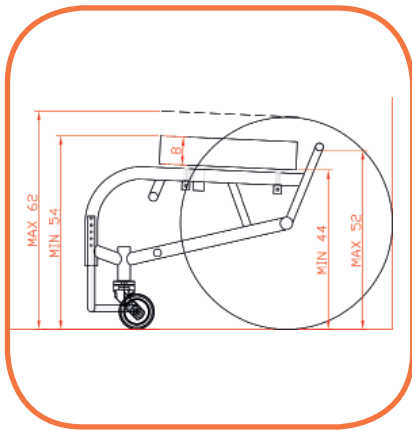

## Specificaties Lagooni Extra

- ✓ Aluminium box frame, poedercoating zilverkleurig
- ✓ In hoogte en wig verstelbare, volledig op maat gemaakte zitting
- ✓ Zitbreedte zitting naar keuze in de maten 48-50-52-54 cm
- ✓ In hoek verstelbare en inklapbare rugleuning
- ✓ Wegdraaibare aluminium armleuningen met armleggers
- ✓ Duw en trekremmen met hoeksluiting
- ✓ 24" achterwielen met quick-release assen, massieve banden en hoepels
- ✓ Zwenkwielen Ø 100 mm
- ✓ Tweedelige opklapbare of eendelige vaste voetensteun
- ✓ Belastbaar gewicht: 150 kg
- ✓ Standaard zithoogte vanaf de grond: 54 cm tot 62 cm (verlagen/verhogen mogelijk)
- ✓ Lengte stoel incl. wielen: 96 cm
- ✓ Draaicirkel van 100 cm
- ✓ Breedte stoel incl. wielen: 72-75 cm (afhankelijk van de zitbreedte)
- ✓ Gewicht complete stoel: ca. 21 kg
- ✓ Aanbevolen toilet van muur tot rand: verlengd toilet 63 cm of langer

## Extra mogelijkheden

- ✓ Bekleding tweedelige voetenplaat
- ✓ Bekleding eendelige voetenplaat
- ✓ Op maat gemaakte armleuningen
- ✓ Beklede op maat gemaakte armleggers
- ✓ Insteekrails voor RVS toiletondersteek/emmer
- ✓ Toiletondersteek RVS met deksel
- ✓ Toilet emmer RVS met deksel
- ✓ Opvulstuk kussen volledig gat
- ✓ Abductieklos op maat gemaakt
- ✓ Beklede rugleuning met of zonder extra zijondersteuning
- ✓ Kuitband
- ✓ Kuitbeschermer
- ✓ Hoofdsteun
- ✓ Zijsteun (pelot)
- ✓ Tafelblad
- ✓ Antitip systeem
- ✓ Rubberen hoezen voor hoepels
- ✓ Hoepels met tetranoppen
- ✓ Los Traveller of Compact onderstel met koffer voor reizen
- ✓ 20" achterwielen en zwenkwielen Ø 75 mm voor lagere zithoogte (vanaf 48 cm)
- ✓ 26" achterwielen en zwenkwielen Ø 125 mm voor hogere zithoogte (max 66 cm)
- ✓ Overige individuele aanpassingen zijn vaak in overleg mogelijk