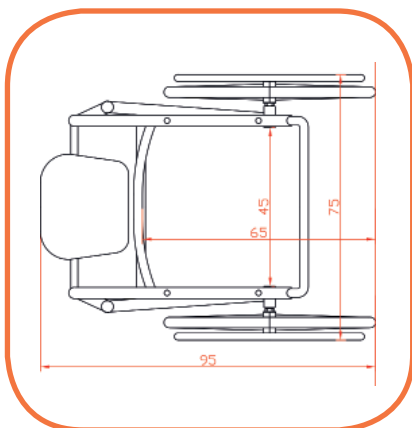

## Specificaties Lagooni Extra

- ✓ Aluminium box frame, poedercoating zilverkleurig
- ✓ In hoogte en wig verstelbare, volledig op maat gemaakte zitting
- ✓ Zitbreedte zitting naar keuze in de maten 48-50-52-54 cm
- ✓ In hoek verstelbare en inklapbare rugleuning
- ✓ Wegdraaibare aluminium armleuningen met armleggers
- ✓ Duw en trekremmen met hoeksluiting
- ✓ 24" achterwielen met quick-release assen, massieve banden en hoepels
- ✓ Zwenkwielen Ø 100 mm
- ✓ Tweedelige opklapbare of eendelige vaste voetensteun
- ✓ Belastbaar gewicht: 150 kg
- ✓ Standaard zithoogte vanaf de grond: 54 cm tot 62 cm (verlagen/verhogen mogelijk)
- ✓ Lengte stoel incl. wielen: 96 cm
- ✓ Draaicirkel van 100 cm
- ✓ Breedte stoel incl. wielen: 72-75 cm (afhankelijk van de zitbreedte)
- ✓ Gewicht complete stoel: ca. 21 kg
- ✓ Aanbevolen toilet van muur tot rand: verlengd toilet 63 cm of langer

## Extra mogelijkheden

- ✓ Bekleding tweedelige voetenplaat
- ✓ Bekleding eendelige voetenplaat
- ✓ Op maat gemaakte armleuningen
- ✓ Beklede op maat gemaakte armleggers
- ✓ Insteekrails voor RVS toiletondersteek/emmer
- ✓ Toiletondersteek RVS met deksel
- ✓ Toilet emmer RVS met deksel
- ✓ Opvulstuk kussen volledig gat
- ✓ Abductieklos op maat gemaakt
- ✓ Beklede rugleuning met of zonder extra zijondersteuning
- ✓ Kuitband
- ✓ Kuitbeschermer
- ✓ Hoofdsteun
- ✓ Zijsteun (pelot)
- ✓ Tafelblad
- ✓ Antitip systeem
- ✓ Rubberen hoezen voor hoepels
- ✓ Hoepels met tetranoppen
- ✓ Los Traveller of Compact onderstel met koffer voor reizen
- ✓ 20" achterwielen en zwenkwielen Ø 75 mm voor lagere zithoogte (vanaf 48 cm)
- ✓ 26" achterwielen en zwenkwielen Ø 125 mm voor hogere zithoogte (max 66 cm)
- ✓ Overige individuele aanpassingen zijn vaak in overleg mogelijk