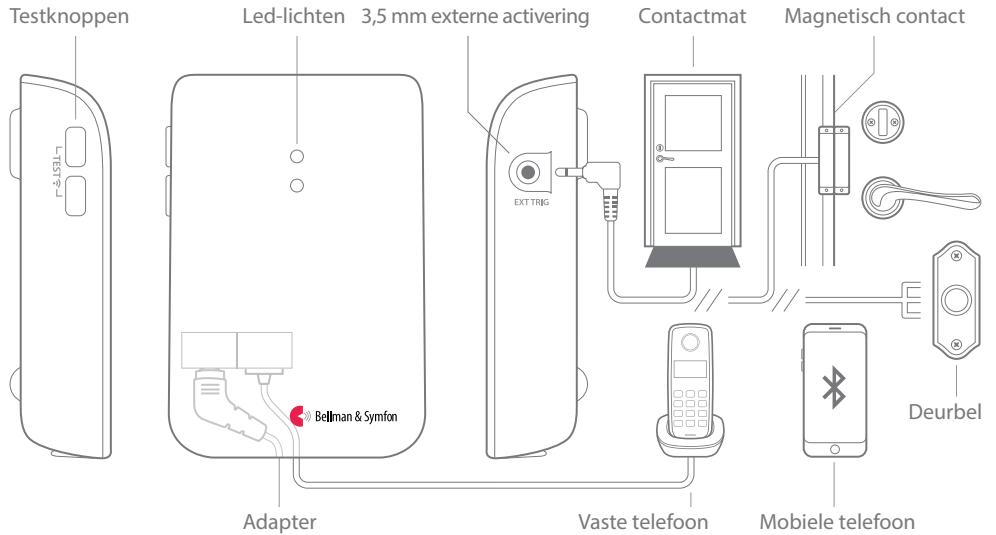

De Mobiele telefoonzender kan ook meldingen sturen naar je vaste telefoon en heeft een activeringspoort waarop je een contactmat, deurbel, of magneetschakelaar kunt aansluiten.

Grootte en gewicht

- Hoogte: **100 mm, 4,0"**
 Breedte: **65 mm, 2,6"**
 Diepte: **27 mm, 1,1"**
 Gewicht: **120 g, 4,2 oz. incl. batterijen**

Knoppen en aansluitingen

Connectiviteit

- RJ11-ingang naar analogoos telefoonnetwerk
- 3,5 mm ext. activeringspoort voor accessoires
- Stroomvoorziening jack-aansluiting
- Bluetooth 5.0

Activering

- Mobiel apparaat via Bluetooth
- De testknoppen en de vaste telefoon
- De contactmat of een magnetisch contactaccessoire
- Bedrade deurbel verbonden met ext. activeringspoort