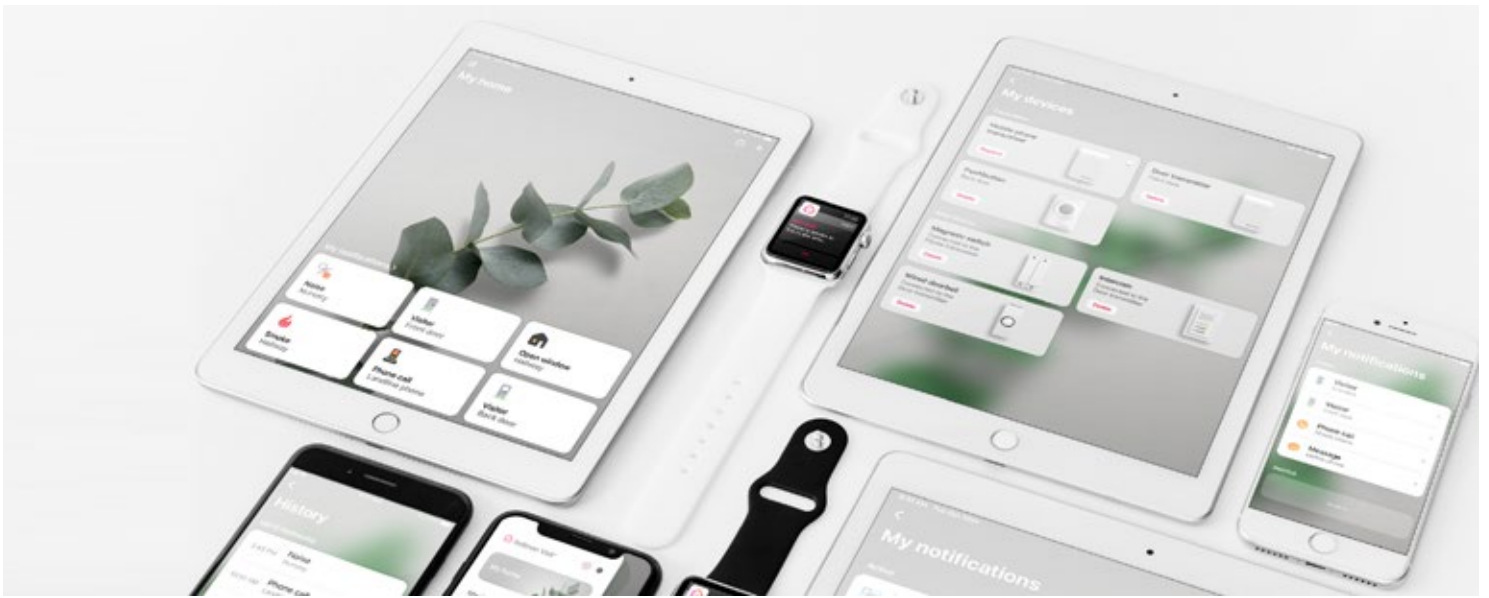

Grootte en gewicht

1. Hoogte: **100 mm, 4,0"**
   Breedte: **65 mm, 2,6"**
   Diepte: **27 mm, 1,1"**
   Gewicht: **120 g, 4,2 oz. incl. batterijen**