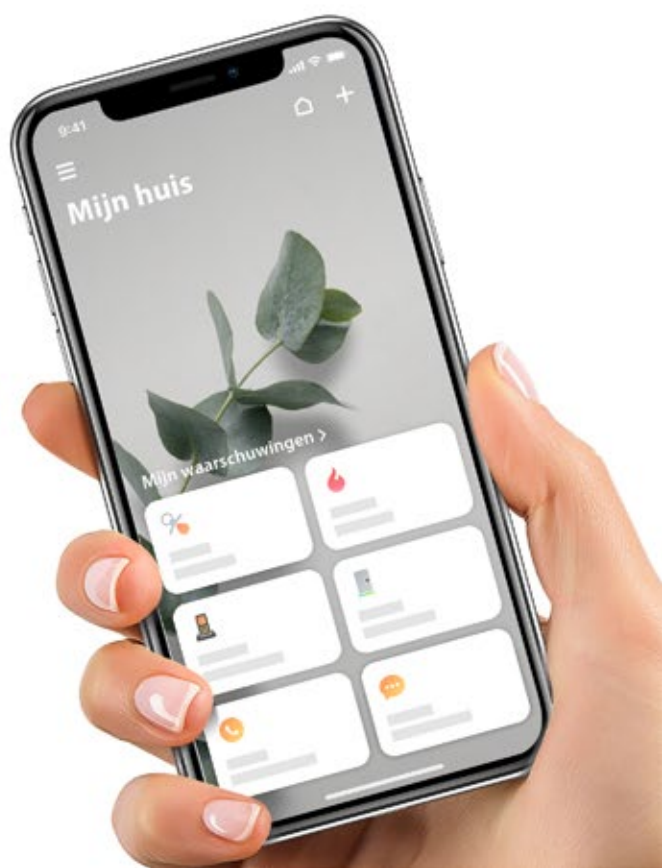

Mobiele telefoonzender

BE1433

Funcities

Bluetooth-aangedreven
Tot 250 m dekking, open veld

Besturing via app
Verkrijgbaar voor iOS & Android

Stuurt Visit-waarschuwingen naar mobiele apparaten
Toont Visit-waarschuwingen op je telefoon, tablet of smartwatch

Meldingen voor mobiele oproepen en berichten
Geeft je Visit-ontvanger een signaal wanneer je inkomende gesprekken of berichten ontvangt

Verbindt Visit met je mobiele telefoon, tablet of smartwatch.

De Mobiele telefoonzender maakt het makkelijker dan ooit om een oogje op je huis te houden. Hij verbindt het Visit-systeem via Bluetooth met je mobiele telefoon, tablet of smartwatch. Nadat je de Visit-app hebt geïnstalleerd, ontvang je Visit-meldingen op je mobiele apparaat. Bovendien geeft je Visit-ontvanger je een melding bij inkomende oproepen en berichten op je mobiele apparaat.

Met extra informatie over je meldingen complementeert hij je bestaande ontvanger, en laat jou je notificaties aanpassen, door de meldingengeschiedenis bladeren en een overzicht van je aangesloten apparaten bekijken.

De Mobiele telefoonzender kan ook meldingen sturen naar je vaste telefoon en heeft een activeringspoort waarop je een contactmat, deurbel, of magneetschakelaar kunt aansluiten.