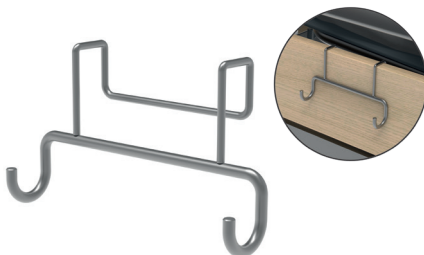

## Versterkte dubbele papegaai met verstelbare handgreep

- Versterkte dubbele papegaai met verstelbare handgreep
- Te plaatsen links en rechts bij het hoofdeinde
- Maximale belasting 75 kg

	LxHxD (cm)		3000	3500	6000	8000	TWIN & SINGLE
Papegaai met verlengbare handgreep	85,6 x 137 x 4	AC	551-00042	551-00042	551-00042		551-00042
Papegaai met verlengbare handgreep door middel van oprolmechanisme	85,6 x 137 x 4	AC	551-00039	551-00039	551-00039		551-00039
Draaibare papegaai met verstelbare handgreep door middel van oprolmechanisme	85,6 x 137 x 4	AC	551-00049	551-00049	551-00049		551-00049
Versterkte dubbele papegaai met verstelbare handgreep	85,6 x 137 x 51	AC				551-00064	

## ACCESSOIRES

Rek voor accessoires, vaste montage aan bed

- 4 haken

Rek voor accessoires

- 2 haken

Flexibele houder voor handbediening

Flexibele houder voor draadloze handbediening

Linnenhouder