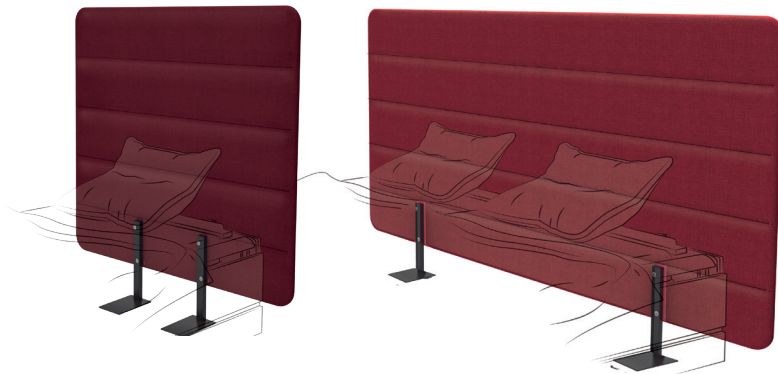

## WANDPANELEN VOOR HOOFDEINDEN

### Hoofdeind 'Classic', éénpersoons

- Klassiek wandpaneel met voetensteun, in melamine
- Keuze uit verschillende kleuren
- Het wandpaneel is onafhankelijk van het bed en het is niet nodig om het aan de muur te bevestigen

### Hoofdeind 'Classic', tweepersoons

- Klassiek wandpaneel met voetensteun, in melamine
- Keuze uit verschillende kleuren
- Het wandpaneel is onafhankelijk van het bed en het is niet nodig om het aan de muur te bevestigen

### Hoofdeind gewatteerd 'Soft', éénpersoons

- Zacht wandpaneel met voetensteun bekleed met gecoat textiel
- Keuze uit verschillende kleuren
- Het wandpaneel is onafhankelijk van het bed en het is niet nodig om het aan de muur te bevestigen