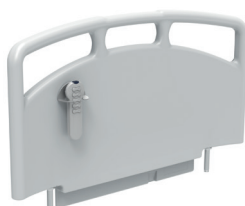

LxHxD (cm)		3000	3500	6000	8000	TWIN & SINGLE
Rek voor accessoires (vaste montage)		OP	556-00025			556-00025	
Rek voor accessoires		AC		556-00023			
Linnenhouder	+ 15 cm	OP	56194-D	56194-D		56194-D	
Flexibele houder voor bedrade handbediening	1,6 x 57 x 1,6	AC	551-00075	551-00075		551-00075	551-00075
Flexibele houder voor draadloze handbediening		AC	580-00054	580-00054		580-00054	580-00054
Ondersteuning van infrarood handbediening		AC	551-00048	551-00048	551-00048	551-00048	551-00048

AC : ACCESSOIRE (het product kan besteld en gemonteerd worden bij de klant. De accessoire kan los worden besteld.)

OP : OPTIE (het product moet besteld worden in combinatie van een MMO bed. De optie is bevestigd aan het bedframe van het MMO bed.)