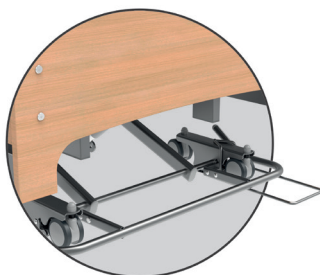

## AFSTANDHOUDERS EN STOOTBUMPERS

Stootbumper op de vier hoeken

- Stootbumper bevestigd op hoek van hoofd- en voeteneind

Zijwaartse afstandhouder

Afstandhouder (lengterichting)

- Afstandhouder (lengterichting) voor stuurwielen Ø75 mm