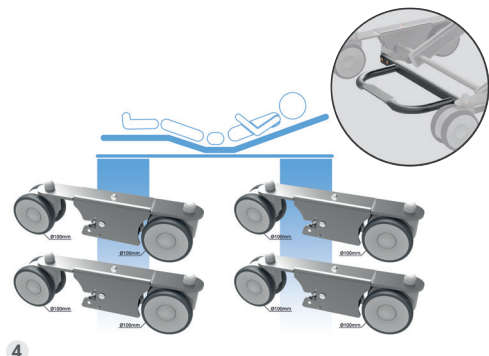

## SAMENSTELLING ONDERSTEL BED

1

2

3

4

1 Onderstel met multidirectionele wielen en stuurwielen Ø 75-100

- Rem te activeren met voetpedaal

2 Onderstel met multidirectionele wielen en stuurwielen Ø 100-100

- Rem te activeren met voetpedaal

3 Onderstel met multidirectionele wielen Ø 75

- Rem te activeren met voetpedaal
- Bediening multidirectionele wielen aan hoofdeinde

4 Onderstel met stuurwielen Ø 100

- Rem te activeren met voetpedaal
- Bediening multidirectionele wielen aan hoofdeinde