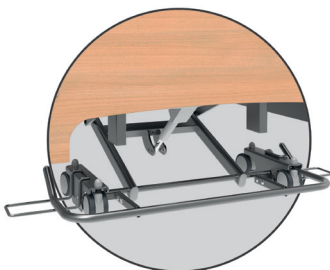

## AFSTANDHOUDERS EN STOOTBUMPERS

Stootbumper op de vier hoeken

- Stootbumper bevestigd op hoek van hoofd- en voeteneind

Zijwaartse afstandhouder

Afstandhouder (lengterichting)

- Afstandhouder (lengterichting) voor stuurwielen Ø75 mm