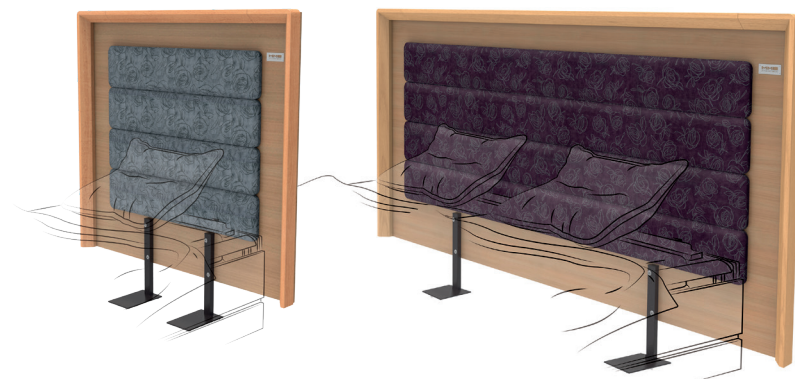

Hoofdeind 'Prestige' gewatteerd motief, houten omlijsting, éénpersoons

- 'Prestige' gewatteerd wandpaneel met voetensteun bekleed met textiel en houten omlijsting
- Keuze uit verschillende kleuren
- Het wandpaneel is onafhankelijk van het bed en hoeft niet te worden bevestigd op de muur

Hoofdeind 'Prestige' gewatteerd motief, houten omlijsting, tweepersoons

- 'Prestige' gewatteerd wandpaneel met voetensteun bekleed met textiel en houten omlijsting
- Keuze uit verschillende kleuren
- Het wandpaneel is onafhankelijk van het bed en hoeft niet te worden bevestigd op de muur

	L x H (cm)		TWIN & SINGLE
Wandpaneel voor hoofdeind 'Classic', éénpersoons	120 x 123	CL	558-LA
Wandpaneel voor hoofdeind 'Classic', tweepersoons	220 x 123	CL	558-MA
Wandpaneel voor hoofdeind gewatteerd 'Soft', éénpersoons	120 x 123	SO	558-LB
Wandpaneel voor hoofdeind gewatteerd 'Soft', tweepersoons	220 x 123	SO	558-MB
Wandpaneel voor hoofdeind 'Prestige' gewatteerd motief, houten omlijsting, éénpersoons	120 x 123	PR	558-LC
Wandpaneel voor hoofdeind 'Prestige' gewatteerd motief, houten omlijsting, tweepersoons	220 x 123	PR	558-MC

CL : CLASSIC
SO : SOFT
PR : PRESTIGE