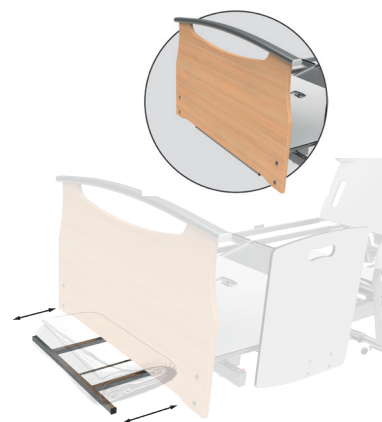

## ACCESSOIRES

Rek voor accessoires, vaste montage aan bed

- 4 haken

Rek voor accessoires

- 2 haken

Flexibele houder voor handbediening

Flexibele houder voor draadloze handbediening

Linnenhouder