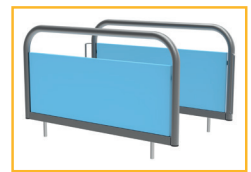

Type T

- Standaard paneel
- Kleur naar keuze

Type B2

- Massief houten paneel met metalen handgreep
- Kleur naar keuze

Bekleed paneel

- Bekleed paneel, overtrokken met textiel
- Kleur naar keuze

Type PE

- Uitneembaar zonder gereedschap
- Paneel van polyethyleen