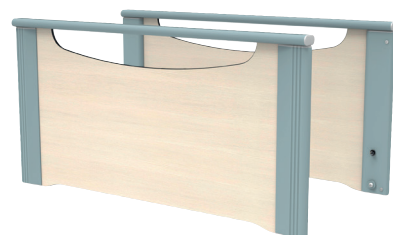

## + PANEELEN VOOR HOOFD- EN VOETEINDEN

Type A

- Standaard paneel
- Kleur naar keuze

Type B

- Paneel met metalen handgreep
- Kleur naar keuze

Type C  
metalen handgreep

- Metalen handgreep en houten zijbalken
- Kleur naar keuze

Type C  
houten handgreep

- Houten handgreep en houten zijbalken
- Kleur naar keuze

Type D

- Metalen handgreep, aluminium zijbalken met HPL plaatwerk
- Kleur naar keuze

	LxH (cm)		3000	3500	8000
Type A	99,8 x 63,5	AC	55205-GF	55201-GG	
Type B	99,8 x 63,4	AC	55205-IF	55201-IG	
Type C, metalen handgreep	99,8 x 63,4	AC	55205-KF	55201-KG	55201-KGPF
Type C, houten handgreep	99,8 x 63,4	AC	x	x	
Type D	99,8 x 50,6	AC	55205-MF	55201-MG	