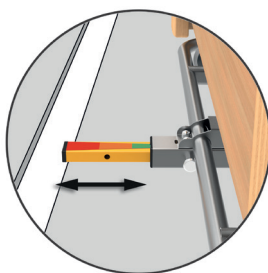

## AFSTANDHOUDERS EN STOOTBUMPERS

Stootbumper op de vier hoeken

- Stootbumper bevestigd op hoek van hoofd- en voeteneind

Zijwaartse afstandhouder

Afstandhouder (lengterichting)

- Afstandhouder (lengterichting) voor stuurwielen Ø75 mm