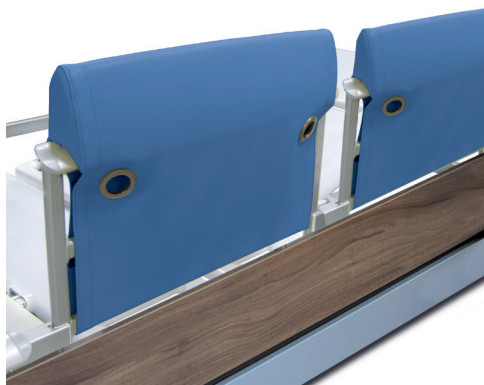

BEDHEKKEN, VERHOGINGEN EN HOEZEN

Bedhekverhogers voor driedelige bedekken

- Bedhekverhogers, met zijbekleding kunnen handmatig bevestigd worden aan driedelig beddek
- Gemaakt van wasbare gewatteerde stof
- Deze beschermende verlengstukken worden door middel van een rits vastgemaakt