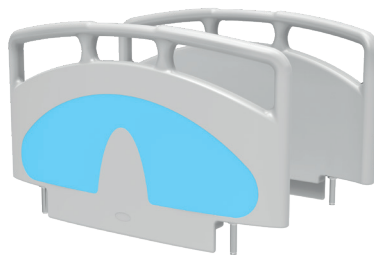

Type T

- Standaard paneel
- Kleur naar keuze

Type B2

- Massief houten paneel met metalen handgreep
- Kleur naar keuze

Bekleed paneel

- Bekleed paneel, overtrokken met textiel
- Kleur naar keuze

Type PE

- Uitneembaar zonder gereedschap
- Paneel van polyethyleen