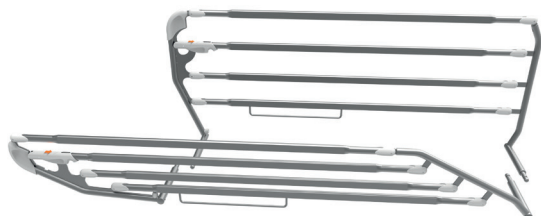

## BEDHEKKEN, VERHOGINGEN EN HOEZEN

3/4 uitneembare bedhekken, 3 stangen

- 3/4 bedhekken, makkelijk te bedienen, 3 stangen
- Uitneembaar zonder gereedschap
- Hoogte vanaf bedbodem: 11 tot 38 cm

Bedhekbeschermer voor 3/4 bedhekken

- Bedhekbeschermer voor 3/4 bedhekken, 3 stangen
- Gemaakt van wasbare gewatteerde stof
- Deze beschermer wordt door middel van een rits vastgemaakt en zijn inclusief openingen die toegang geven tot de bediening van de bedhekken

3/4 uitneembare bedhekken, 4 stangen

- 3/4 bedhekken, makkelijk te bedienen, 4 stangen
- Uitneembaar zonder gereedschap
- Hoogte vanaf bedbodem: 17 tot 49 cm

Dik schuimbeklede bedhekbeschermer voor 3/4 uitneembare bedhekken met 3 of 4 stangen