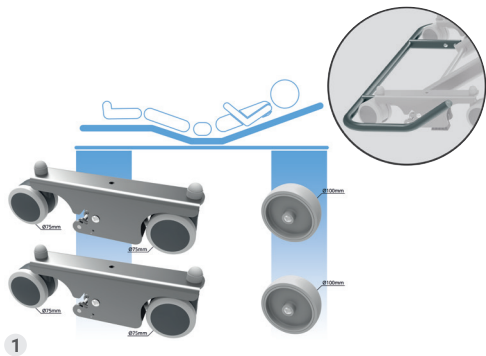

SAMENSTELLING ONDERSTEL BED

1