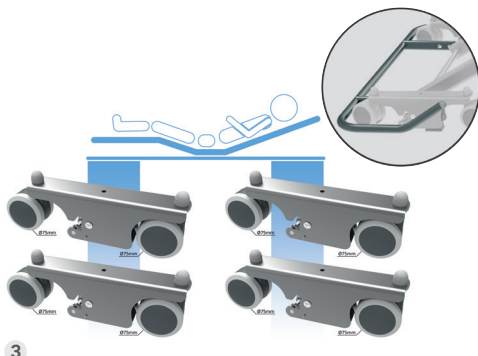

Types Arcade

- Metalen frame met plaatwerk
- Stootbuffers passend bij type bed
- Kleur naar keuze

	LxH (cm)		3000	3500	6000	8000
Type T	99,8 x 40	AC	55205-FF			
Type B2	99,8 x 40	AC	55205-JF			
Bekleed paneel	(1) 99,8 x 45 (2) 99,8 x 62	AC		x		
Type PE	86,1 x 52,6	AC			55201-BJ	
Type Arcade	88 x 45 117,5 x 53,6	AC				55201-EGPF

## SAMENSTELLING ONDERSTEL BED

1

2

3

4

1 Onderstel met multidirectionele wielen en stuurwielen Ø 75-100

- Rem te activeren met voetpedaal

2 Onderstel met multidirectionele wielen en stuurwielen Ø 100-100