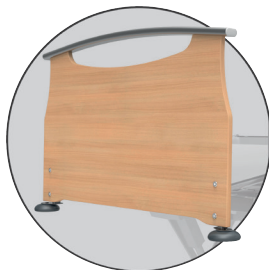

AFSTANDHOUDERS EN STOOTBUMPERS

Stootbumper op de vier hoeken

- Stootbumper bevestigd op hoek van hoofd- en voeteneind