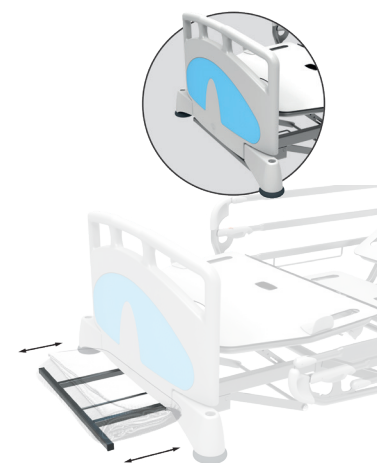

## ACCESSOIRES

Rek voor accessoires, vaste montage aan bed

- 4 haken

Rek voor accessoires

- 2 haken

Flexibele houder voor handbediening

Flexibele houder voor draadloze handbediening

Linnenhouder