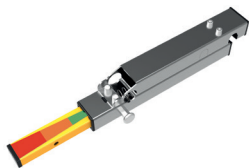

## AFSTANDHOUDERS EN STOOTBUMPERS

Stootbumper op de vier hoeken

- Stootbumper bevestigd op hoek van hoofd- en voeteneind

Zijwaartse afstandhouder

Afstandhouder (lengterichting)

- Afstandhouder (lengterichting) voor stuurwielen Ø75 mm