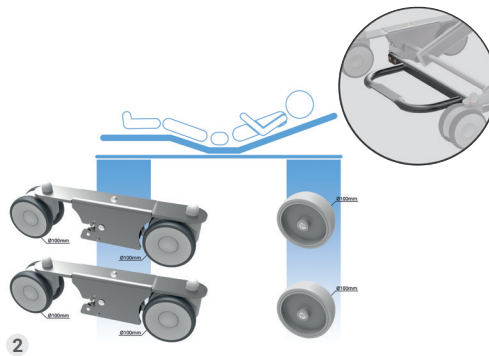

Types Arcade

- Metalen frame met plaatwerk
- Stootbuffers passend bij type bed
- Kleur naar keuze

	LxH (cm)		3000	3500	6000	8000
Type T	99,8 x 40	AC	55205-FF			
Type B2	99,8 x 40	AC	55205-JF			
Bekleed paneel	(1) 99,8 x 45 (2) 99,8 x 62	AC		x		
Type PE	86,1 x 52,6	AC			55201-BJ	
Type Arcade	88 x 45 117,5 x 53,6	AC				55201-EGPF

## SAMENSTELLING ONDERSTEL BED

1

2

3

4

1 Onderstel met multidirectionele wielen en stuurwielen Ø 75-100

- Rem te activeren met voetpedaal

2 Onderstel met multidirectionele wielen en stuurwielen Ø 100-100