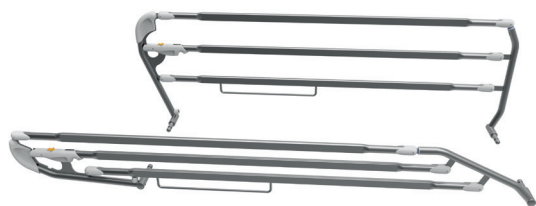

## BEDHEKKEN, VERHOGINGEN EN HOEZEN

3/4 uitneembare bedhekken, 3 stangen

- 3/4 bedhekken, makkelijk te bedienen, 3 stangen
- Uitneembaar zonder gereedschap
- Hoogte vanaf bedbodem: 11 tot 38 cm

Bedhekbeschermer voor 3/4 bedhekken

- Bedhekbeschermer voor 3/4 bedhekken, 3 stangen
- Gemaakt van wasbare gewatteerde stof
- Deze beschermer wordt door middel van een rits vastgemaakt en zijn inclusief openingen die toegang geven tot de bediening van de bedhekken

3/4 uitneembare bedhekken, 4 stangen

- 3/4 bedhekken, makkelijk te bedienen, 4 stangen
- Uitneembaar zonder gereedschap
- Hoogte vanaf bedbodem: 17 tot 49 cm

Dik schuimbeklede bedhekbeschermer voor 3/4 uitneembare bedhekken met 3 of 4 stangen