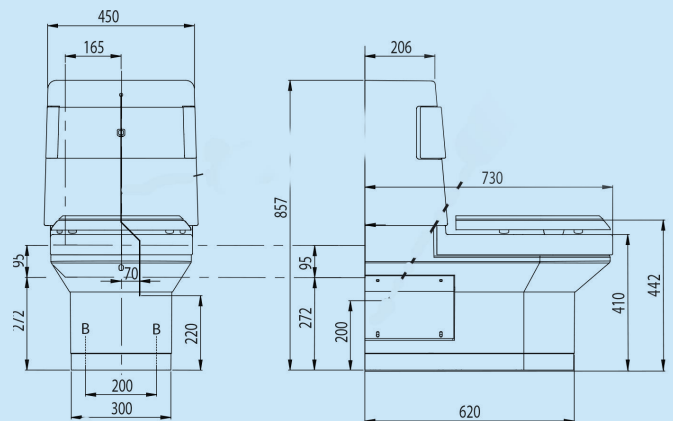

CPV 301 CLOSOMAT PALMA VITA, STAAND

- automatisch werkend douche-toilet met kristalporceleinen closetpot
- zelfreinigende warmwater-onderdouche
- warmeluchtföhn
- onderbroken aansluiting op waterleiding
- aparte 2-liter warmwaterboiler
- stand-by temperatuur ca 36-38 °C
- ééntoets-elleboogbediening
- elektrische aansluiting: snoer met RA stekker, 220 V, 1300 W en 50 Hz

Extra

- maternity douche voor vaginaal bereik
- afstandsbediening infrarood
- afstandsbediening pneumatisch
- afstandsbediening d.m.v. bewegingssensor
- zachte (kinder-) zitting en XXL zitting
- sokkels 2 1/2, 5, 7 1/2 en 10 centimeter
- armsteunenset met onafhankelijk van elkaar opklapbare armleggers
- de Closomat Palma Vita is ook te combineren met een sta-op systeem of verticale toiletlift