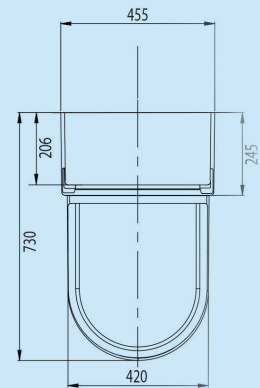

CPV 301 CLOSOMAT PALMA VITA, STAAND

- automatisch werkend douche-toilet met kristalporceleinen closetpot
- zelfreinigende warmwater-onderdouche
- warmeluchtföhn
- onderbroken aansluiting op waterleiding
- aparte 2-liter warmwaterboiler
- stand-by temperatuur ca 36-38 °C
- ééntoets-elleboogbediening
- elektrische aansluiting: snoer met RA stekker, 220 V, 1300 W en 50 Hz

Extra

- maternity douche voor vaginaal bereik
- afstandsbediening infrarood
- afstandsbediening pneumatisch
- afstandsbediening d.m.v. bewegingssensor
- zachte (kinder-) zitting en XXL zitting
- sokkels 2 1/2, 5, 7 1/2 en 10 centimeter
- armsteunenset met onafhankelijk van elkaar opklapbare armleggers
- de Closomat Palma Vita is ook te combineren met een sta-op systeem of verticale toiletlift