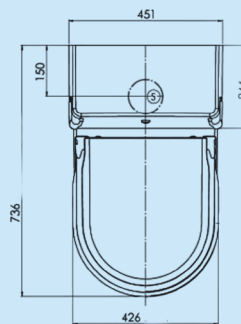

- SA-180** Clean douche- en toiletstoel, zithoogte 49 cm
- SA-181** Clean douche- en toiletstoel, zithoogte 55 cm
- SA-182** Clean douche- en toiletstoel, zithoogte 55 cm met 24" wielen

**De Clean douche- en toiletstoel** is vervaardigd uit stalen buizen met een rilsan coating. De Clean heeft geen lasnaden of openingen, waardoor corrosievorming vrijwel uitgesloten is. De armsteunen zijn verwijderbaar of wegdraaibaar.