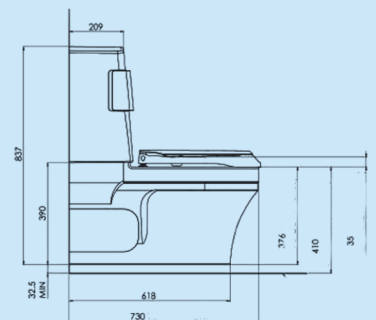

- SA-180** Clean douche- en toiletstoel, zithoogte 49 cm
- SA-181** Clean douche- en toiletstoel, zithoogte 55 cm
- SA-182** Clean douche- en toiletstoel, zithoogte 55 cm met 24" wielen

**De Clean douche- en toiletstoel** is vervaardigd uit stalen buizen met een rilsan coating. De Clean heeft geen lasnaden of openingen, waardoor corrosievorming vrijwel uitgesloten is. De armsteunen zijn verwijderbaar of wegdraaibaar.