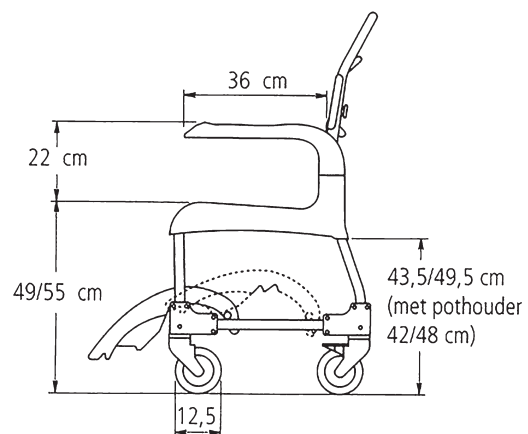

- SA-180** Clean douche- en toiletstoel, zithoogte 49 cm
- SA-181** Clean douche- en toiletstoel, zithoogte 55 cm
- SA-182** Clean douche- en toiletstoel, zithoogte 55 cm met 24" wielen

**De Clean douche- en toiletstoel** is vervaardigd uit stalen buizen met een rilsan coating. De Clean heeft geen lasnaden of openingen, waardoor corrosievorming vrijwel uitgesloten is. De armsteunen zijn verwijderbaar of wegdraaibaar.

## TECHNISCHE GEGEVENS

|                            |                       |
|----------------------------|-----------------------|
| Gewicht                    | 14 kg                 |
| Wielen                     | 4 geremde zwenkwielen |
| Totale breedte:            | 52 cm                 |
| Breedte tussen armsteunen: | 43,5 cm               |
| Breedte zitting:           | 48 cm                 |
| Zithoogte:                 | 49 cm of 55 cm        |
| Kleur:                     | pastel-groen of grijs |