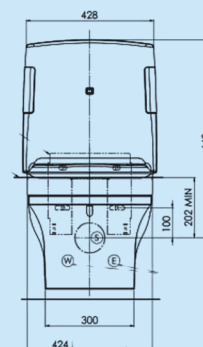

- SA-180** Clean douche- en toiletstoel, zithoogte 49 cm
- SA-181** Clean douche- en toiletstoel, zithoogte 55 cm
- SA-182** Clean douche- en toiletstoel, zithoogte 55 cm met 24" wielen

**De Clean douche- en toiletstoel** is vervaardigd uit stalen buizen met een rilsan coating. De Clean heeft geen lasnaden of openingen, waardoor corrosievorming vrijwel uitgesloten is. De armsteunen zijn verwijderbaar of wegdraaibaar.