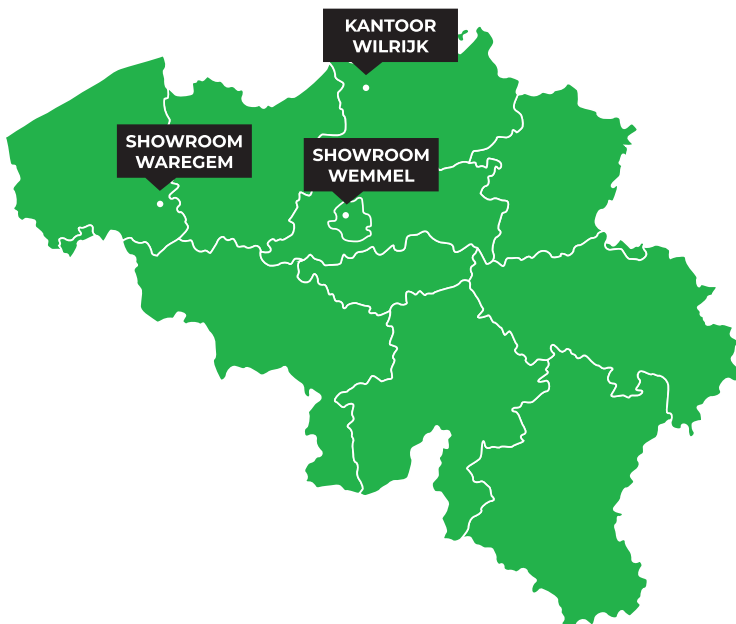

Waarom kiezen voor Comfortlift Orona?

- ✓ Meest complete gamma aan trapliften in België
- ✓ Steeds op maat van uw trap
- ✓ Meer dan 300 jaar expertise en know-how
- ✓ Klantgericht & gespecialiseerd personeel
- ✓ Service 24/7
- ✓ Dicht servicenet: altijd een specialist in uw buurt
- ✓ Betaalbaar in onderhoud & dienst na verkoop
- ✓ Al jarenlang vertrouwde partner van mutualiteiten, subsidiërende overheid & andere zorgpartners
- ✓ Vrijblijvende offerte & advies

Waar vind je ons?

SHOWROOMS ENKEL OP AFSpraak

BELGIË

Waregem (showroom):

Mannebeekstraat 3 | B-8790 Waregem

Wemmel (showroom):

Heide 7 | B-1780 Wemmel

Wilrijk (kantoor):

Prins Boudewijnlaan 321 | B-2610 Wilrijk

Hoe vind je ons?

BEL GRATIS VOOR MEER INFORMATIE,
EEN OFFERTE OF EEN AFSpraak

📞 0800 20 950

🌐 WWW.COMFORTLIFT.BE

De specificaties in dit document dienen slechts ter informatie. Comfortlift behoudt zich het recht om variaties aan te brengen in de aangeboden oplossingen.

©202108 - 011NL

getting closer

Coopman Orona nv | Mannebeekstraat 3 | B-8790 Waregem | sales@comfortlift.be | www.comfortlift.be | +32 56 35 85 85