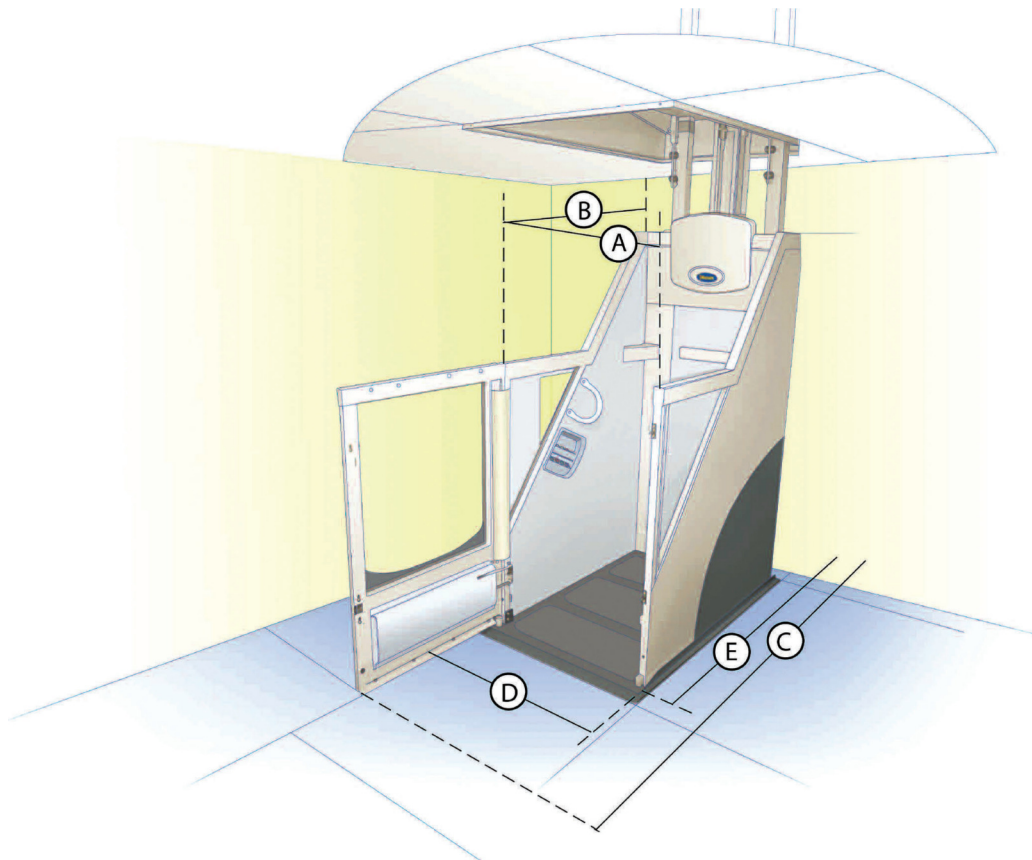

Technische specificaties

HYDRAULISCHE VERSIE

Toepassing	private woningen
Hefvermogen	250 kg
Aandrijving	hydraulisch
Maximum stopplaatsen	2
Hefhoogte	max. 3,5 m (elektrische versie tot 4,2 m beschikbaar)
Snelheid	6 cm/sec
Kleur	RAL 1015 (beige)
Uitvoering	kunststofpanelen
Motor	1 kW
Spanning	1 x 230 V - 50 Hz
Veiligheden	klemveiligheden aan de randen van de liftcabine, aan de onderzijde van de lift en via de vloerplaat, noodbediening dalen, noodverlichting