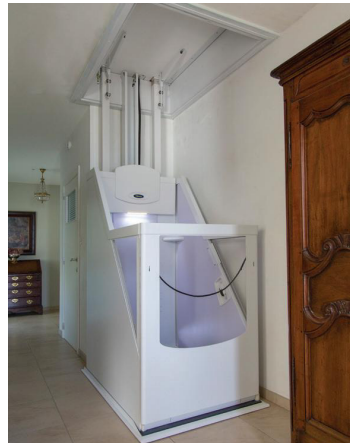

Easylift

DE UNIEKE VERTICALE HUISLIFT

EASYLIFT

Easylift

DE UNIEKE VERTICALE HUISLIFT

De Easylift is een unieke verticale huislift speciaal ontworpen opdat (rolstoel) gebruikers zich tussen 2 verdiepingen zouden kunnen verplaatsen.

De halfopen kooi in combinatie met de gedeeltelijk transparante panelen, zorgt voor een ruimtelijk gevoel. In tegenstelling tot andere liften is noch schachtput noch liftschacht vereist.

De Easylift wordt enkel geplaatst in private woningen en is beschikbaar in een elektrische en hydraulische versie.

GESLOTEN EASYLIFT

DE HYDRAULISCHE EASYLIFT

Via "vasthoudbediening" wordt de lift bediend vanuit de kooi en vanop de bordessen. In de kooi en op de twee niveaus zijn drukknoppen voorzien.

De Easylift wordt aangedreven door een geluidsarm hydraulisch systeem. Het hydraulische aggregaat kan worden aangepast naargelang de indeling van de woning.