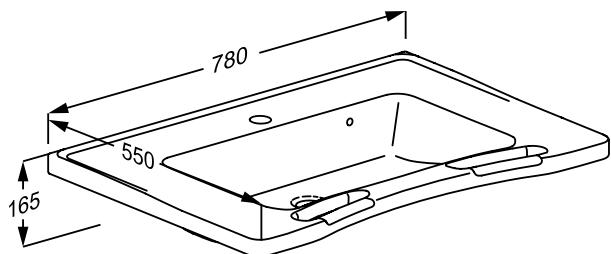

R2120000

R2120000 Wastafel, 780 x 545 x 166 mm, met kraangat en geïntegreerde overloop. Met aflegvlak en geïntegreerde handgrepen, wit

R2121000 Wastafel, 780 x 545 x 141 mm, met kraangat, zonder overloop. Met aflegvlak en geïntegreerde handgrepen, wit

R2122000 Wastafel, 780 x 545 x 166 mm, met kraangat en geïntegreerde overloop, drukknoppen op voorzijde. Met aflegvlak en geïntegreerde handgrepen, wit

R2123000 Wastafel, 780 x 545 x 141 mm, met kraangat, zonder overloop, drukknoppen op voorzijde. Met aflegvlak en geïntegreerde handgrepen, wit

R4840000 Wastafelframe, voor wandmontage, met witte afdekplaat, incl. toe- en afvoersysteem. Manueel in de hoogte verstelbaar met zwengel

R4822000 Wastafelframe, voor wandmontage, met witte afdekplaat, incl. toe- en afvoersysteem. Elektrisch in de hoogte verstelbaar met drukknoppen (in de wastafel)

LA1319 Waste, ring, ketting en stop, R2120/21/22/23

LA1321 Waste, pop-upstop, R2120/21/22/23

Pressalit A/S, Pressalitsej 1, 8680 Ry, Denmark, T: +45 8788 8788, pressalit@pressalit.com, www.pressalit.com

Wijnbeek Sanitair B.V., Molenwerf 1, 1911 DB Uitgeest, Holland, T: +31 251 361010, mail@wijnbeek.nl, www.pressalit.com

Van der Voort Agenturen B.V., Ertbruggestraat 111, 2110 Wijnegem, België, T: +32 3 877 04 44, info@vandervoort.be, www.pressalit.com

Onder voorbehoud van drukfouten, technische wijzigingen en modelafwijkingen. De productoppervlakken zijn gemaakt van verschillende materialen, in sommige gevallen kan dit leiden tot kleurverschillen.