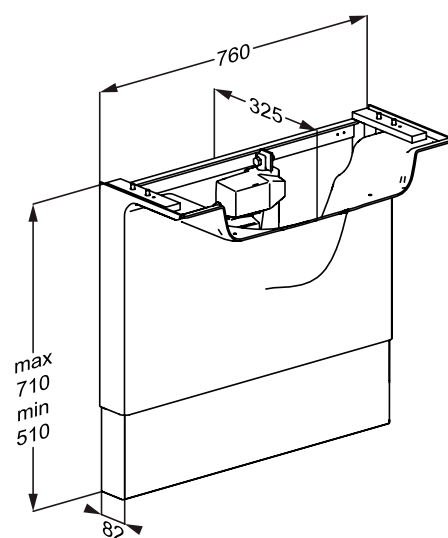

R2120000

R4840000

R2122000

R4822000

R2120000 Wastafel, 780 x 545 x 166 mm, met kraangat en geïntegreerde overloop. Met aflegvlak en geïntegreerde handgrepen, wit

R2121000 Wastafel, 780 x 545 x 141 mm, met kraangat, zonder overloop. Met aflegvlak en geïntegreerde handgrepen, wit