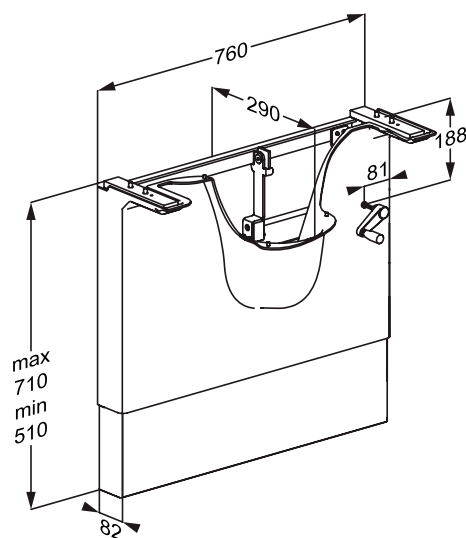

Bij de ontwikkeling van MATRIX MEDIUM werd veel aandacht besteed aan hygiëne. De wastafel heeft afgeronde binnenhoeken die ervoor zorgen dat er zich geen vuil en bacteriën kunnen ophopen. De geïntegreerde handgrepen aan de voorkant zijn van hetzelfde materiaal als de wastafel zelf en de elektronische hoogteregelingssknop maakt al evenzeer integraal deel uit van ontwerp.

R2120000

R4840000

R2122000

R4822000

R2120000 Wastafel, 780 x 545 x 166 mm, met kraangat en geïntegreerde overloop. Met aflegvlak en geïntegreerde handgrepen, wit

R2121000 Wastafel, 780 x 545 x 141 mm, met kraangat, zonder overloop. Met aflegvlak en geïntegreerde handgrepen, wit