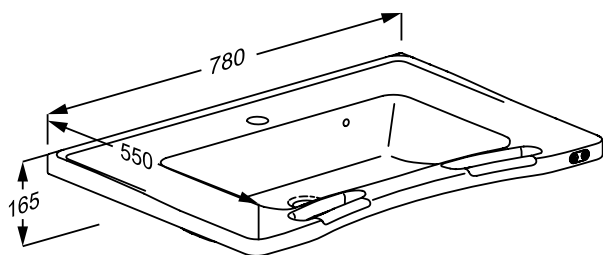

R2120000

R2122000

R2120000 Wastafel, 780 x 545 x 166 mm, met kraangat en geïntegreerde overloop. Met aflegvlak en geïntegreerde handgrepen, wit

R2121000 Wastafel, 780 x 545 x 141 mm, met kraangat, zonder overloop. Met aflegvlak en geïntegreerde handgrepen, wit

R2122000 Wastafel, 780 x 545 x 166 mm, met kraangat en geïntegreerde overloop, drukknoppen op voorzijde. Met aflegvlak en geïntegreerde handgrepen, wit

R2123000 Wastafel, 780 x 545 x 141 mm, met kraangat, zonder overloop, drukknoppen op voorzijde. Met aflegvlak en geïntegreerde handgrepen, wit

R4840000 Wastafelframe, voor wandmontage, met witte afdekplaat, incl. toe- en afvoersysteem. Manueel in de hoogte verstelbaar met zwengel

R4822000 Wastafelframe, voor wandmontage, met witte afdekplaat, incl. toe- en afvoersysteem. Elektrisch in de hoogte verstelbaar met drukknoppen (in de wastafel)

LA1319 Waste, ring, ketting en stop, R2120/21/22/23

LA1321 Waste, pop-upstop, R2120/21/22/23

Pressalit A/S, Pressalitsej 1, 8680 Ry, Denmark, T: +45 8788 8788, pressalit@pressalit.com, www.pressalit.com

Wijnbeek Sanitair B.V., Molenwerf 1, 1911 DB Uitgeest, Holland, T: +31 251 361010, mail@wijnbeek.nl, www.pressalit.com

Van der Voort Agenturen B.V., Ertbruggestraat 111, 2110 Wijnegem, België, T: +32 3 877 04 44, info@vandervoort.be, www.pressalit.com

Onder voorbehoud van drukfouten, technische wijzigingen en modelafwijkingen. De productoppervlakken zijn gemaakt van verschillende materialen, in sommige gevallen kan dit leiden tot kleurverschillen.