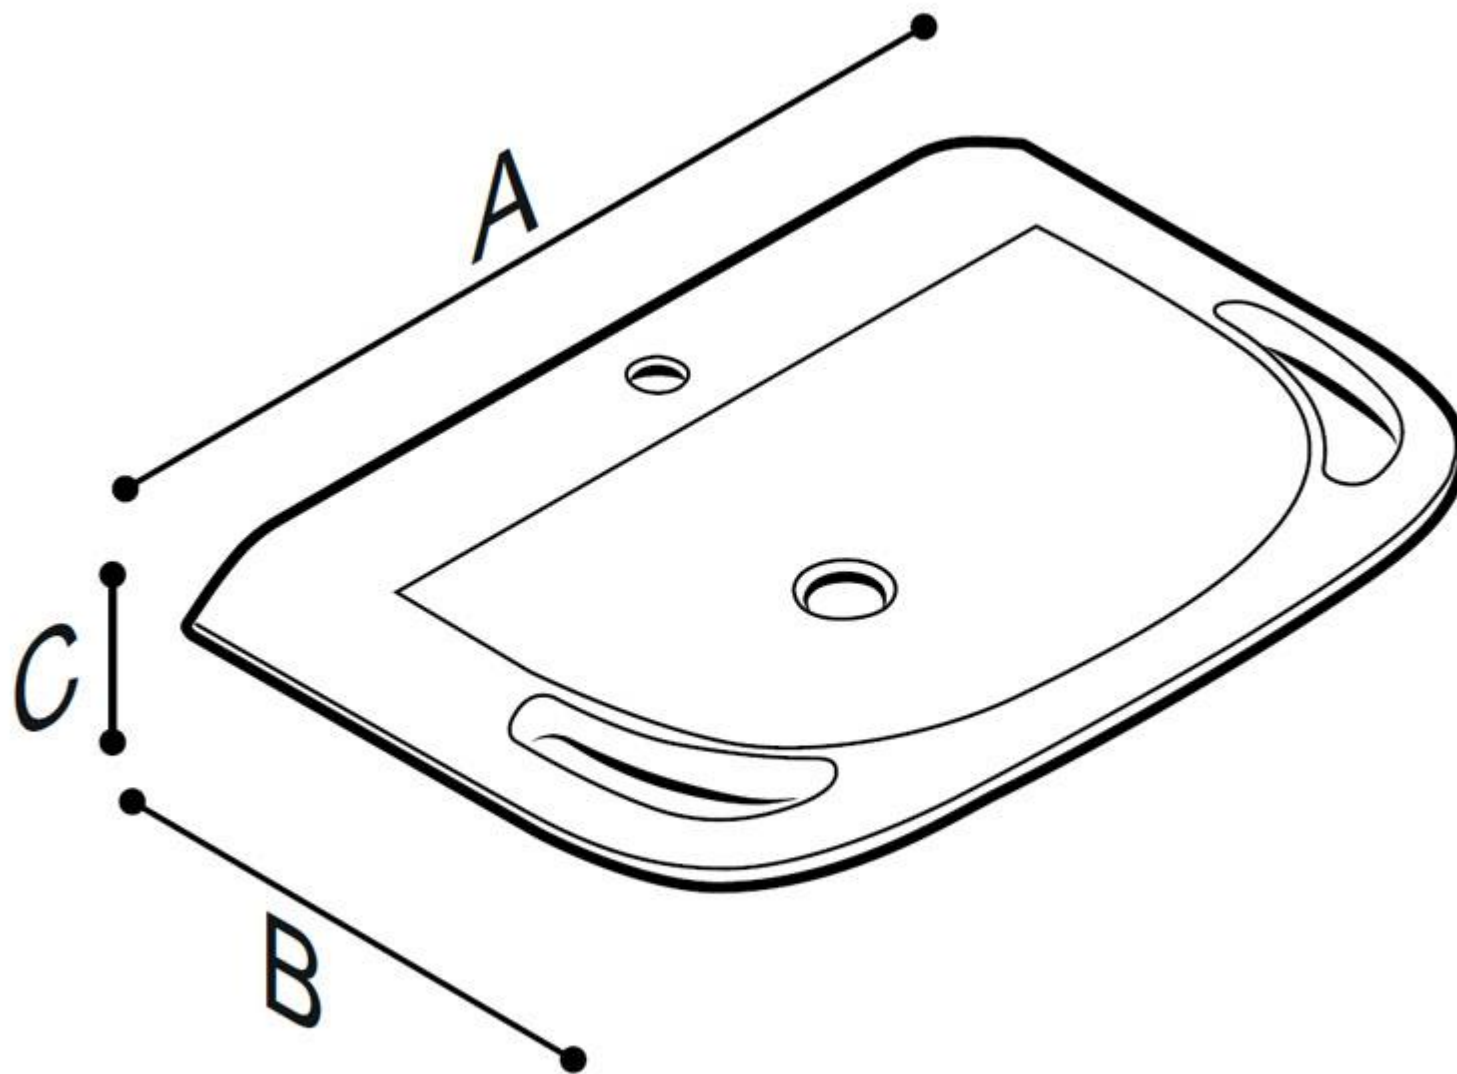

## SALVASPAZIO WASTAFEL Met handgrepen

Wastafel in mineraal composiet met ingebouwde handgrepen

- Gebruikersgewicht: 150kg
- Afmetingen: AxBxC 604x550x102
- Beschikbare kleuren: wit
- Gewicht: 12kg

## SALVASPAZIO WASTAFEL Met handgrepen

Artn°	AxBxC (mm)	Gewicht
B48CMS01	604x550x102	12