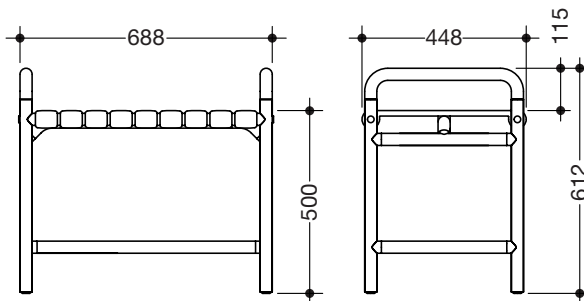

Productgegevensblad

Douchebank met belastbaarheid tot 350 kg
801.51.8400

HEWI

Douchebank met belastbaarheid tot 350 kg 801.51.8400

- geschikt voor gebruik in de douche
- van stangensysteem, diameter 33 mm, met doorlopende, corrosiebestendige stalen kern
- met extra zijdelingse wandsteunen
- dient voor veilig zitten in bad en douche
- maximale belastbaarheid 350 kg
- mobiel inzetbaar
- 688 mm breed, 448 mm diep, 500 mm zithoogte, 612 mm totale hoogte
- met 55 mm brede polyamide-zitelementen
- van hoogwaardige polyamide volgens HEWI kleuren-tabel

Afmetingen in mm

Kleuren

98	99	97	95	92	90	86	84	18	24	36	33	74	72	55	50
----	----	----	----	----	----	----	----	----	----	----	----	----	----	----	----

Technische veranderingen voorbehouden, 20.08.2019

HEWI Heinrich Wilke GmbH
Postfach 1260
D-34442 Bad Arolsen