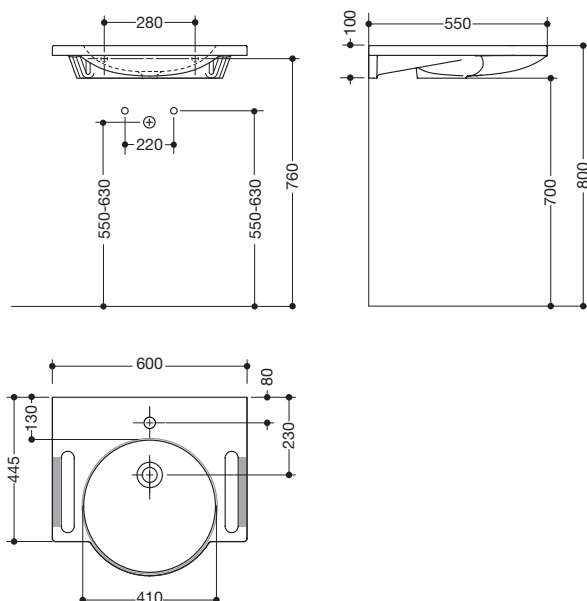

Dementie-Wastafel 950.11.106

- met permanente rode markering van het bekken trog en de mogelijkheid tot vasthouden van HEWI kleur 33 (robijnrood)
- van mineraal gietwerk met poriënvrij oppervlak, alpine wit
- met toplaag en rond bekken
- geïntegreerde zijdelingse grepen, te gebruiken als handdoekhouder
- zonder overloop
- voor eengatsarmatuur voorbereid
- onderrijdbaar conform DIN 18040 en ÖNORM B1600/1601
- belastbaar conform EN 14688
- 600 mm breed en 550 mm diep
- voor bevestiging met houtdraadbouten
- CE-kenmerk conform bouwproductenverordening nr. 305/2011
- System 800 K biedt passende sanitaire accessoires en toegankelijke producten in HEWI kleur 33 (robijnrood)

Afmetingen in mm

Mineraal gietwerk

Alpine wit

Technische veranderingen voorbehouden, 02.05.2021