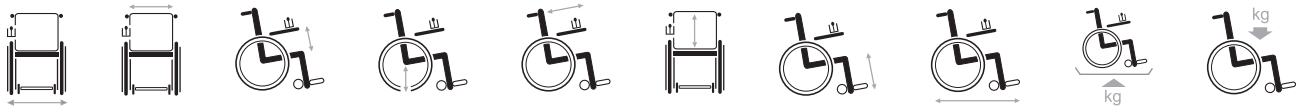

Grote keuze aan bekleding van kussens

Compacte afmetingen

Verschillende zitdieptes tussen 38 cm en 50 cm

Keuze uit zeven kleuren

Twee batterijen

Beelden enkel ter illustratie. Bepaalde functies kunnen optioneel zijn.

Grensverleggend in mobiliteit

Technische informatie **Turios**

2x12V-38Ah	2x150W	6 km/h	28 km	6°	50	1600
2x12V-50Ah	2x150W	6 km/h	39 km			
2x12V-50Ah	2x450W	10 km/h	25 km			

580	390	260-335	450-500-550	380-500	585	320-420	1070	105,8	130
580	450	260-335	480-510-540*	430-510*	550*	320-420	1060*	105,8	130
640	510	260-335				320-420		105,8	130