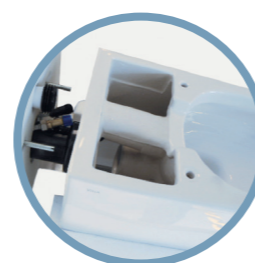

KERAMIEK
PLAATSEN