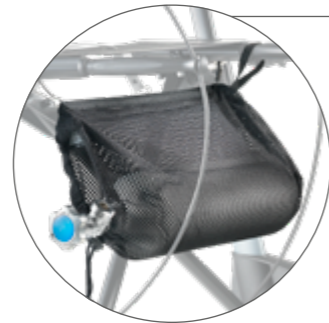

Zuurstoffleshouder
geschikt voor flessen met 2 liter zuurstof (alleen samengeperst, niet vloeibaar). Maximaal 5 kg.

Art. nr. 814009

Troja Walker², Troja Neuro

Meer leren
Accessoires rollators

Extra accessoires zijn te vinden op onze website.

Technische gegevens voor Taurus

Type	H (hydraulisch)	E (elektrisch)
Aangeraden lengte gebruiker	140-210 cm	140-210 cm
Maximaal gebruikersgewicht	150 kg	150 kg
Hoogte van steunpunten onderarm	86,5-132 cm	86,5-136 cm
Breedte tussen steunpunten onderarm	34-47 cm	34-47 cm
Lengte van onderarmsteunen	34 cm	34 cm
Handgrepen	Rond, Ø 3,5 cm	Rond, Ø 3,5 cm
Draaicirkel	91 cm	91 cm
Diameter wielen	12,5 cm	12,5 cm
Breedte wielen	3,1 cm	3,1 cm
Breedte aan voorzijde, afmetingen binnenzijde	48 cm	48 cm
Breedte aan voorzijde, afmetingen buitenzijde	57 cm	57 cm
Breedte aan achterzijde, afmetingen binnenzijde	57 cm	57 cm
Breedte aan achterzijde, afmetingen buitenzijde	66 cm	66 cm
Gewicht van product	18 kg	22 kg
Gebruiksgebied	Binnen	Binnen

Model	Art. nr.
TOPRO Taurus H Basic (130 N hydraulische veer)	814785
TOPRO Taurus H Premium (130 N hydraulische veer). Incl. instelbare handgrepen, rij- en parkeerrem op de handgrepen, vergrendeling voor zwenkgedeelte.	814787
TOPRO Taurus E Basic (elektrisch)	814790
TOPRO Taurus E Premium (elektrisch). Incl. instelbare handgrepen, rij- en parkeerrem op de handgrepen, vergrendeling voor zwenkgedeelte.	814789

2 jaar garantie, exclusief montage en slijtage van onderdelen.