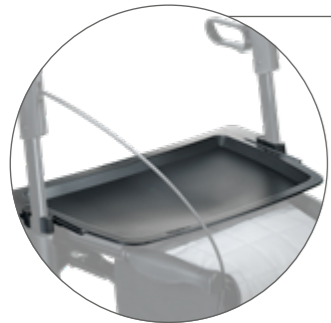

**Art. nr. 814026**

Troja Walker<sup>2</sup>, Troja Neuro

**Duwhandgreep**  
voor begeleider

**Art. nr. 814014**

Troja Walker<sup>2</sup>, Troja Neuro

**Dienblad**  
klikt veilig vast, gemakkelijk te verwijderen en reinigen, capaciteit 5 kg