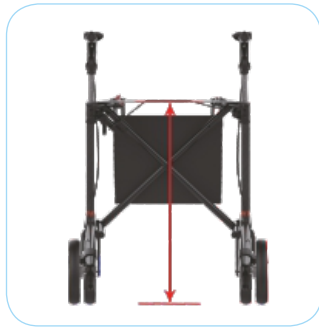

ATHLON SL

CARBON FIBER TECHNOLOGIE

REHASENSE

OPVOUWBAAR EN EENVOUDIG TE DRAGEN

De **Athlon SL** is makkelijk opvouwbaar en blijft gesloten door het eenvoudig te bedienen vergrendelingsysteem met de rode druk-knop. Het vergrendelingsysteem doet tevens dienst als ergonomisch handvat om de rollator aan op te pakken.

STABIEL EN DUURZAAM

Het frame en de zitting zijn getest voor een maximale belasting van 150 kg. Zeer licht te bedienen met betrouwbare remmen. TPE gelaagde wielen met rubberen loopvlak. De rollator geeft direct een bijzonder stabiel en veilig gevoel zodra men deze vastpakt en er mee gaat rijden.

HOOGTE INSTELBAAR

De **Athlon SL** handgrepen zijn soepel en makkelijk in hoogte verstelbaar vanaf 63 cm voor de lage tot 102 cm voor de hoge versie. Aanpassing aan de individuele behoefte is ook aan gedacht, want de Athlon is in drie verschillende zithoogtes verkrijgbaar, namelijk vanaf 50 cm t/m 62 cm voor de hoge versie.

Soepel instelbare handgreep-hoogte met 10 arreteer posities.

De **Athlon SL** is verkrijgbaar in 3 zithoogtes 62, 55 en 50 cm.

Sterke, onderhoudsvrije stevige maar toch zachte TPE- wielen.

Prachtig gevormd superlicht koolstofvezel frame, kan tot 150 kg belast worden.