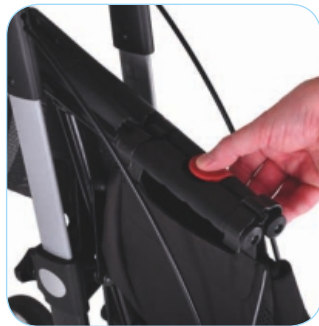

HOOGTE INSTELBAAR

De **Athlon SL** handgrepen zijn soepel en makkelijk in hoogte verstelbaar vanaf 63 cm voor de lage tot 102 cm voor de hoge versie. Aanpassing aan de individuele behoefte is ook aan gedacht, want de Athlon is in drie verschillende zithoogtes verkrijgbaar, namelijk vanaf 50 cm t/m 62 cm voor de hoge versie.

Soepel instelbare handgreep-hoogte met 10 arreteer posities.

De **Athlon SL** is verkrijgbaar in 3 zithoogtes 62, 55 en 50 cm.

Sterke, onderhoudsvrije stevige maar toch zachte TPE- wielen.

Prachtig gevormd superlicht koolstofvezel frame, kan tot 150 kg belast worden.

Blijft ingevouwen stevig gesloten met de drukknopvergrendeling.

Praktische boodschappentas, inclusief vakje met ritssluiting en 2 andere vakjes.

Het vergrendelingsysteem doet tevens dienst als ergonomisch handvat om aan op te pakken.