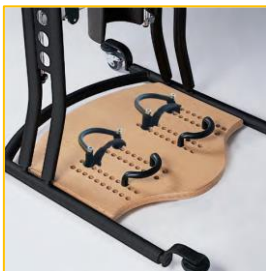

Standy Electro
WING

ORMESA[®]

• MADE IN ITALY SINCE 1980 •

Standy Electro WING

- In hoogte en diepte verstelbare kantelbare tafel
- In diepte en breedte verstelbare hielbanden
- In hoogte, breedte en diepte verstelbare kniesteunen
- Standaard met tilband (keuze tussen 2 maten)
- Programmeerbare op- en afrolengte van de tilband
- Mogelijke accessoires :
 - Heup-, rug- en hoofdsteun
 - Heupsteun
 - Voetsteunen met riempjes
 - Tilband met buikgordel in 2 maten

HYPEN-SEPARATED NUMBERS INDICATE THE MINIMUM AND MAXIMUM RANGE OF ADJUSTMENT