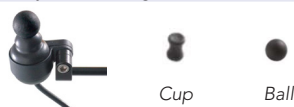

Productoverzicht Speciale Besturingen t.b.v. elektrische rolstoelen

Contactgegevens

Naam dealer _____
Contactpersoon _____
Datum _____
Ordernummer _____

JOYSTICK MODULES

Model keuze (bij Joystick altijd een Cup of Ball uitvoering aangeven)

- ☐ Micro Joystick Omni
  Benodigde bedieningskracht ca. 10 gram
- ☐ Micro Joystick R-Net
  Benodigde bedieningskracht ca. 10 gram

- ☐ Micro Joystick Cup
- ☐ Micro Joystick Ball
- ☐ Micro Joystick montage set voor werkblad