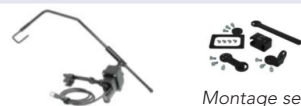

### Wegzwenken Manueel

- Manuele wegzwenkunit, rechts (inclusief Montage set)
- Montage beugel voor linker zijde
- Montage rail

### Wegzwenken Elektrisch

- Elektrische wegzwenkunit, rechts (inclusief Montage set)
- Montage beugel voor linker zijde
- Montage rail