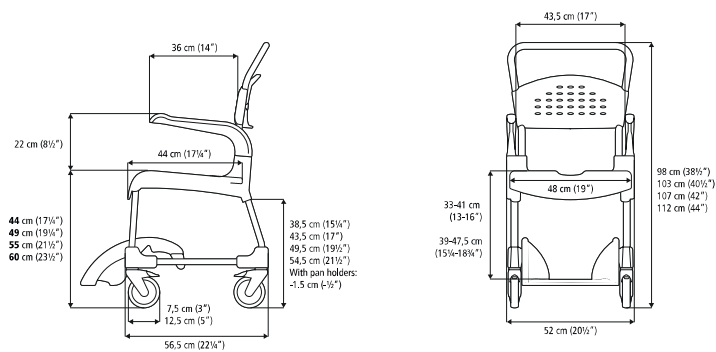

Eigenschappen

Slim ontwerp

Het ergonomische ontwerp zorgt voor een comfortabele zitting.

Past over elk toilet

Dankzij de rechtopstaande duwbeugel heeft de stoel een perfecte pasvorm en past deze over elk toilet.

Optimaal gemak

De opening aan de achterzijde biedt optimaal gemak bij een toiletbezoek.

Ergonomische voetenplaat

De ergonomische voetenplaat heeft een zachte, afgeronde vorm die de voeten extra comfort en bescherming geeft.