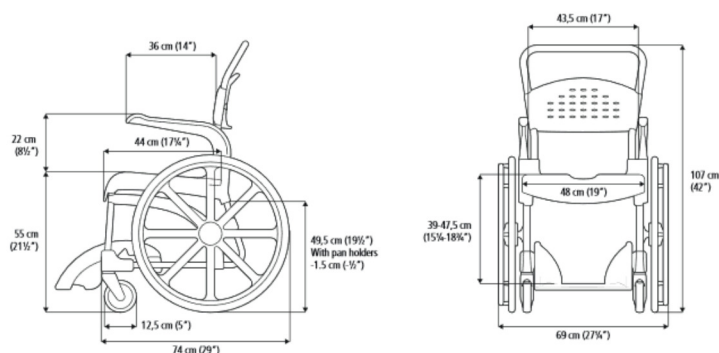

Etac Clean 24" maakt veilige en eenvoudige transfers mogelijk

Etac Clean 24"

55 cm met 24" wielen, wit
55 cm met 24" wielen, lagoon green

E80229276
E80229216

Gewicht
20 kg

Maximaal gebruikersgewicht
130 kg

Materiaal

Achterwieladapter: aluminium
Achterwielen: polyamide, massieve banden
Chassis: stalen buis met epoxy coating
Zitting / Rugleuning: polypropreen
Armsteunen: polypropreen
Voetenplaat: polypropreen
Zwenkwielvergrendeling: polyamide
Wielen (kogelgelagerd): polyamide / TPE

Onderhoud

Reinig het product met een oplosmiddelvrij schoonmaakmiddel (zuurgraad pH 5-9) of met een desinfectant. Kan ontsmet worden op max. 85°C.