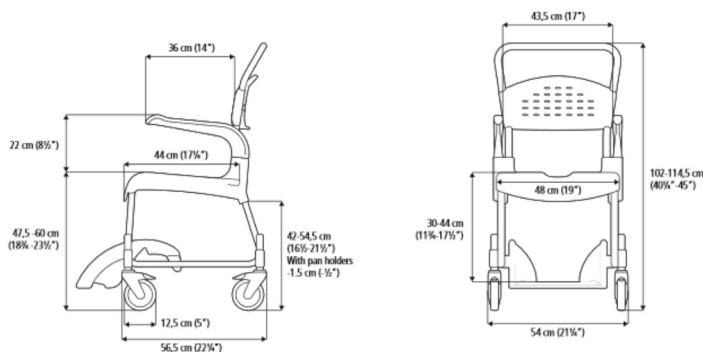

Ergonomische voetenplaat

De ergonomische voetenplaat heeft een zachte, afgeronde vorm die de voeten extra comfort en bescherming geeft.

Etac Clean - hoogte verstelbaar

Alle voordelen van de Clean met als extra functionaliteit de hoogteverstelbaarheid.

Etac Clean - hoogte verstelbaar heeft dezelfde functionaliteiten als de standaard Etac Clean maar is ook in hoogte verstelbaar. De zithoogte is stapsgewijs verstelbaar tussen 47,5 en 60 cm. Tevens heeft deze Clean een groter bereik van de voetenplaat en kuitsteun.