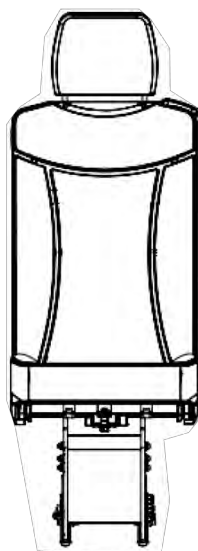

UITNEEMBARE EENPERSOONSZETEL

Satenrozen 3 2550 Kontich | +32 3 326 13 07
www.trapmann.be | info@trapmann.be

Trapmann 
Auto-aanpassingen. Herwin je mobiliteit.

UITNEEMBARE EENPERSOONSZETEL

De **SMARTSEAT EASY M1** is een uitneembare eenpersoonszetel die in de luchtvaartrails van een **SMARTFLOOR** vastgezet wordt. De achterste poten staan op speciale "wheelies": wieltjes met vergrendelingshendel. Door de zetel 15 graden naar achteren te kantelen op de wieltjes, kan je de zetel met 2 vingers zonder enige moeite verplaatsen en uitnemen. Eventueel kan er links en/of rechts een opklapbare armleuning voorzien worden. De **SMARTSEAT** is uitgerust met een driepuntsveiligheidsgordel.