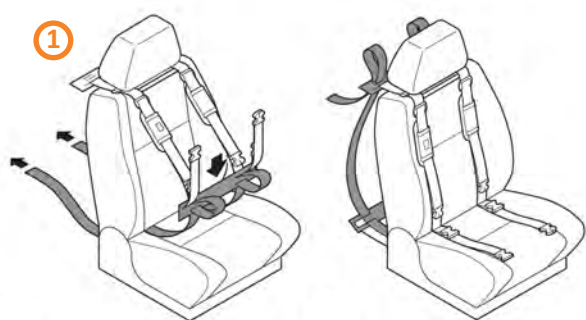

# CROSSIT HARNASGORDEL | universeel

CROSSIT is een harnasgordel ontworpen die extra (fixatie)steun biedt voor zowel volwassenen als kinderen. De gordel kan gebruikt worden in praktisch alle transportmiddelen. Het slimme ontwerp laat toe dat iemand die geen extra ondersteuning nodig heeft, ook op de zitplaats kan zitten zonder het moeten wegnemen van de gordel. De CROSSIT harnasgordel kan gemakkelijk geplaatst worden bij alle types zetels met een opening tussen de zetelbasis en de hoofdsteun.

De CROSSIT werd uitvoerig getest door passagiers in een rolstoel met stevige rugsteun. Het systeem is zeer geschikt voor oudere passagiers die ondersteuning nodig hebben om recht te blijven zitten, of voor personen in een 'power chair'. Je hebt geen extra tools nodig om de gordel te installeren, zodat het interieur schadevrij blijft.

De CROSSIT gordel kan verticaal bevestigd worden (1), of kruiselings over de borst (2).