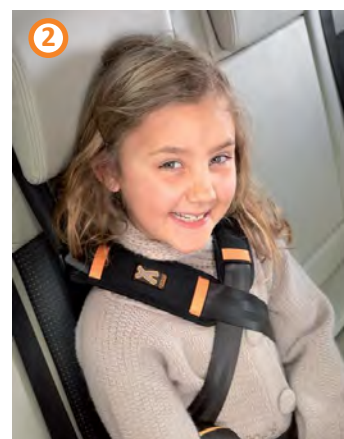

KENMERKEN

- universeel
- geen tools nodig voor installatie
- gordel kan blijven hangen, ook als een passagier plaatsneemt die extra steun niet nodig heeft
- voldoet aan de strengste veiligheidsnormen