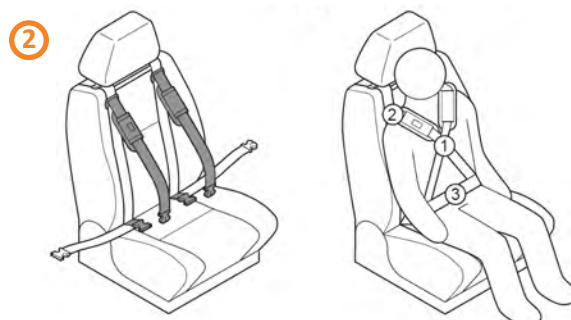

# CROSSIT HARNASGORDEL | universeel

CROSSIT is een harnasgordel ontworpen die extra (fixatie)steun biedt voor zowel volwassenen als kinderen. De gordel kan gebruikt worden in praktisch alle transportmiddelen. Het slimme ontwerp laat toe dat iemand die geen extra ondersteuning nodig heeft, ook op de zitplaats kan zitten zonder het moeten wegnemen van de gordel. De CROSSIT harnasgordel kan gemakkelijk geplaatst worden bij alle types zetels met een opening tussen de zetelbasis en de hoofdsteun.

De CROSSIT werd uitvoerig getest door passagiers in een rolstoel met stevige rugsteun. Het systeem is zeer geschikt voor oudere passagiers die ondersteuning nodig hebben om recht te blijven zitten, of voor personen in een 'power chair'. Je hebt geen extra tools nodig om de gordel te installeren, zodat het interieur schadevrij blijft.

De CROSSIT gordel kan verticaal bevestigd worden (1), of kruiselings over de borst (2).