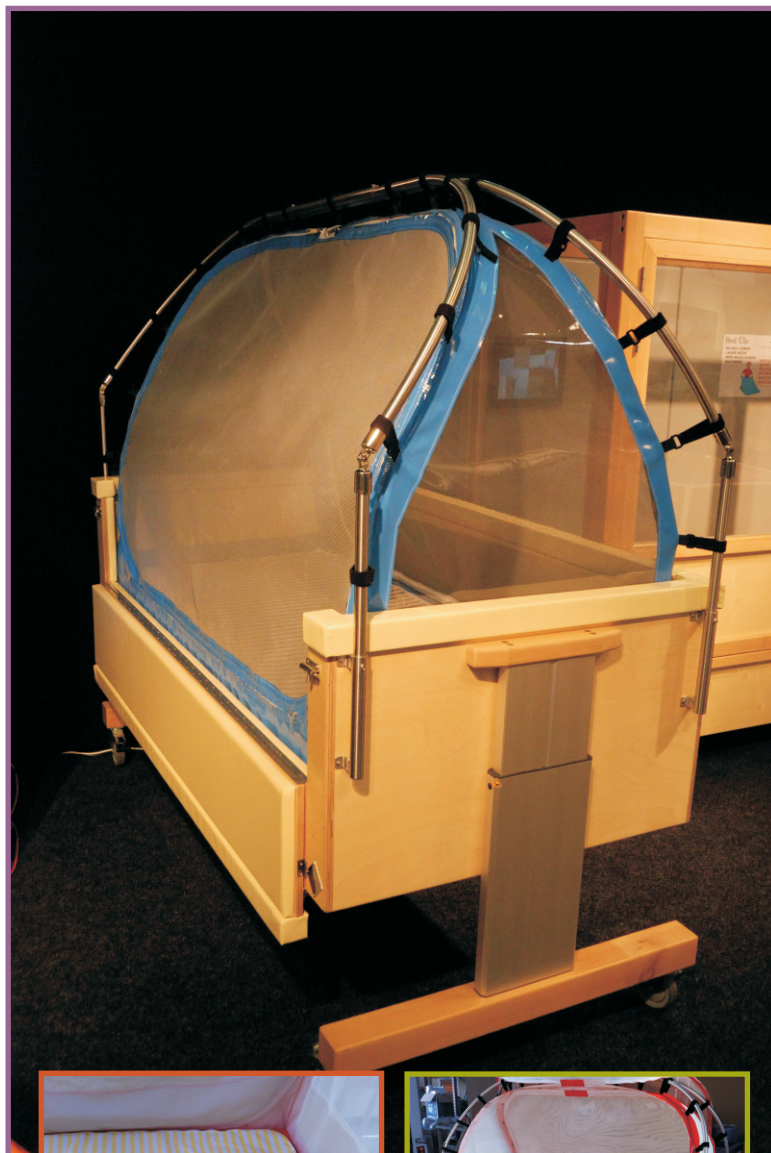

Bedtent Smûk

A T E L I E R  Michel Koene

De Seize 4
9001 XT Grou
Nederland

Telefoon 0566 - 621 056

atelier@michelkoene.nl
www.michelkoene.nl

Technische specificaties

- Het geheel wordt uitgevoerd in Bisonyl, kleur naar keuze.
- Hoofdeinde, voeteneinde en zijwanden bestaan uit gaasdoek of glasdoek (naar keuze).
- Geschikt voor diverse matrasmaten. wordt op maat gemaakt.
- Maximale matrasdikte 16cm is standaard, maatwerk mogelijk.
- Matras ligt in een dubbele bodem, zodoende kan de patient niet onder de matras komen.
- Bedtent wordt geleverd met uitritsbaar en uitwasbaar bovendeckje van wz-stof inclusief zweedse dopsluiting met sleutel.
- Framehoogte vanaf matras: 124 cm, binnenmaat is 118cm hoog.
- Bedtent bestaat uit een verstelbaar en uitneembaar RVS frame.
- Montage door schroefbevestiging aan het hoofd- en voeteneinde.
- Geschikt voor diverse bedden zowel vaste als enkele hoog/laag bedden.
- Toegankelijk voor diverse tilliften.