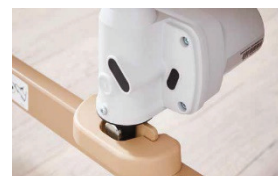

DALI **NEW** FAMILIE – 24V

ECONOMISCH VERPLEEGBED MET ALLE ELEKTRISCHE FUNCTIES

Voordelen

- Uitstekende kwaliteit aan een zeer aantrekkelijke prijs-kwaliteitverhouding
- 24 Volt laagspanning (veilig, lager energieverbruik)
- Volledig vrije onderbouw
 - Eenvoudige reiniging onder het bed
 - Vlot gebruik van tilliften
- Eendelige onrusthekken **met eenvoudig kliksysteem** voor optimale veiligheid
 - Hoogte 37cm (-22cm veiligheidshoogte = max. matrasdikte 15cm)
- **Bluetooth handbediening** met individuele blokkeringsmogelijkheid
- Vierdelig ligvlak voor extra comfort
 - Elektrische hoog-laag verstelling van 40 tot 80cm
 - Elektrisch verstelbaar rugdeel
 - Elektrisch verstelbaar bovenbeen gedeelte
- Alle **motoren kunnen zonder gereedschap vervangen worden** en zijn beschermd tegen beschadiging
- Kolombed (motoren voor hoogtevariatie aan hoofd- en voeteinde)
- Zetelpositie
 - De volledige kanteling van het ligvlak maakt het mogelijk een zetelpositie te creëren

Eigenschappen

- Vierdelig houten ligvlak, afmetingen 90x200cm
- Hoogteverstelling 40-80cm
- Rug, bovenbeen en hoogte elektrisch verstelbaar
- Zetelpositie dankzij anti-Trendelenburg positie
- 24 Volt
- Veilige werklust 185kg – max. patiëntengewicht 150kg
- Ombouw en houten onrusthekken in beuk natuur
- Oprichter met standaard handgreep inbegrepen

Model varianten

- Dali low entry met extra-lage instap
 - Hoog laag verstelling van 22 tot 62cm
 - Metalen ligvlak met manuele verstelling van het onderbeen met behulp van een tandstrook
- Dali wash
 - Wasbare uitvoering
 - Metalen ligvlak met manuele verstelling van het onderbeen met behulp van een tandstrook