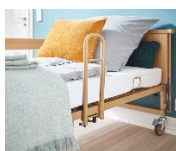

Bestelnummers

BBDNEW24-HH	Dali – 24V – houten ligvlak en houten onrusthekken
BBDNEW24-MH	Dali – 24V – metalen ligvlak en houten onrusthekken
BBDNEW24-MM	Dali – 24V – metalen ligvlak en metalen onrusthekken
BBDLENEW24-MH	Dali low entry – 24V – metalen ligvlak en houten onrusthekken
BBDLENEW24-MM	Dali low entry – 24V – metalen ligvlak en metalen onrusthekken
BBDW24-MH	Dali wash – 24V – metalen ligvlak en houten onrusthekken