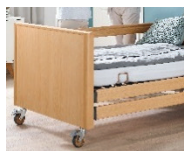

Bestelnummers

BBDNEW24-HH	Dali – 24V – houten ligvlak en houten onrusthekken
BBDNEW24-MH	Dali – 24V – metalen ligvlak en houten onrusthekken
BBDNEW24-MM	Dali – 24V – metalen ligvlak en metalen onrusthekken
BBDLENEW24-MH	Dali low entry – 24V – metalen ligvlak en houten onrusthekken
BBDLENEW24-MM	Dali low entry – 24V – metalen ligvlak en metalen onrusthekken
BBDW24-MH	Dali wash – 24V – metalen ligvlak en houten onrusthekken