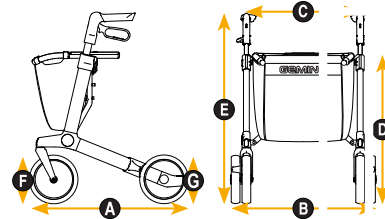

GEMINO SPECIFICATIES

		GEMINO 20			GEMINO 30			GEMINO 30 comfort	
		20	20M	20S	30	30M	30S	30	30M
DIMENSIES									
Maximum gebruikersgewicht	kg	150	130	125	150	130	125	150	130
Aanbevolen gebruikerslengte	cm	150-200	135-170	125-165	150-200	135-170	125-165	150-200	135-170
Maximum lading in mand	kg	5	5	5	5	5	5	10	10
Totale lengte A	mm	650	650	680	650	650	680	680	680
Totale breedte B	mm	600	600	550	600	600	550	600	600
Totaal gewicht zonder mand (met mand)	kg	7.1 (7.3)	7.0 (7.2)	6.6 (6.8)	7.1 (7.4)	7.0 (7.3)	6.6 (6.8)	8 (7.7)	7.8 (7.5)
Breedte tussen handvaten C	mm	470	470	420	470	470	420	470	470
Zithoogte D	mm	620	550	480	620	550	480	640	570
Totale hoogte E	mm	780 - 1000	690 - 880	650 - 770	780 - 1000	690 - 880	650 - 770	800 - 1020	710 - 900
Hoogte indien gevouwen	mm	800	760	690	800	760	690	820	770
Lengte indien gevouwen	mm	650	650	680	650	650	680	680	680
Breedte indien gevouwen	mm	230	230	230	230	230	230	230	230
Diameter voorwielen F	mm	200 x 36	200 x 36	200 x 36	200 x 36	200 x 36	200 x 36	230 x 40	230 x 40
Diameter achterwielen G	mm	200 x 36	200 x 36	200 x 36	200 x 36	200 x 36	200 x 36	230 x 40	230 x 40
PRESTATIE									
Draaicirkel	mm	840	840	790	840	840	790	880	880
KLEUROPTIES									
Grey		√	√	√					
Silver grey					√	√	√	√	√
Champagne					√	√			
Midnight blue					√	√	√		
Pink					√		√		
Apple green					√	√			
Black					√				
CERTIFICATIES									
CE		√	√	√	√	√	√	√	√
EN 12182		√	√	√	√	√	√	√	√
ISO 11199-2		√	√	√	√	√	√	√	√
ISO 11199-3