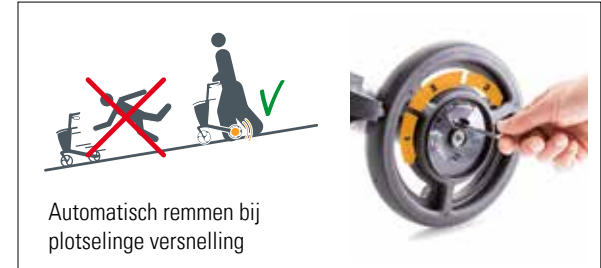

### // UITNEEMBARE INFUUSHOUDER

In hoogte en hoek verstelbare infuushouder.

Automatisch remmen bij plotselinge versnelling