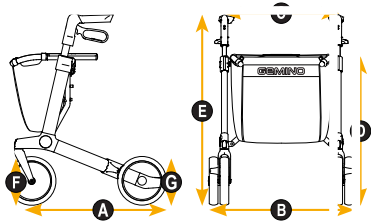

GEMINO 60		GEMINO 30 walker		GEMINO 60 walker		GEMINO 30 SpeedControl			GEMINO 30 parkinson	
		60	60M	30	30M	60	60M	30	30M	30S	30	30M
DIMENSIES												
Maximum gebruikersgewicht	kg	150	150	150	130	130	130	100	100	100	130	130
Aanbevolen gebruikerslengte	cm	150-200	135-170	150-200	135-170	150-200	135-170	150-200	135-170	125-165	150-200	135-170
Maximum lading in mand	kg	10	10	5	5	10	10	5	5	5	5	5
Totale lengte A	mm	740	740	650	650	740	740	650	650	680	650	650
Totale breedte B	mm	640	640	610	610	640	640	600	600	550	600	600
Totaal gewicht zonder mand (met mand)	kg	8.5 (8.8)	8.2 (8.5)	10.6 (10.9)	10.4 (10.7)	11.8 (12.1)	11.6 (11.9)	8.7 (8.9)	8.6 (8.8)	8.2 (8.4)	7.5 (7.8)	7.4 (7.7)
Breedte tussen handvaten C	mm	510	510	255	255	320	320	470	470	420	470	470
Zithoogte D	mm	620	530	620	550	620	530	620	550	480	620	550
Totale hoogte E	mm	760 - 950	730 - 830	980 - 1115	840 - 1000	985 - 115.5	895 - 985	780 - 1000	690 - 880	650 - 770	780 - 1000	690 - 880
Hoogte indien gevouwen	mm	840	800	970	890	1090	1010	800	760	690	800	760
Lengte indien gevouwen	mm	740	740	650	650	740	740	650	650	680	650	650
Breedte indien gevouwen	mm	230	230	355	355	355	355	230	230	230	230	230
Diameter voorwielen F	mm	280 x 42	280 x 42	200 x 36	200 x 36	280 x 42	280 x 42	200 x 36	200 x 36	200 x 36	200 x 36	200 x 36
Diameter achterwielen G	mm	230 x 42	230 x 42	200 x 36	200 x 36	230 x 42	230x 42	200 x 36	200 x 36	200 x 36	200 x 36	200 x 36
PRESTATIE												
Draaicirkel	mm	950	950	840	840	950	950	840	840	790	840	840
KLEUROPTIES												
Grey												
Silver grey		✓	✓	✓	✓	✓	✓	✓	✓	✓	✓	✓
Champagne												
Midnight blue										✓		
Pink										✓		
Apple green												
Black												
CERTIFICATIES												
CE		✓	✓	✓	✓	✓	✓	✓	✓	✓	✓	✓
EN 12182		✓	✓	✓	✓	✓	✓	✓	✓	✓	✓	✓
ISO 11199-2		✓	✓					✓	✓	✓	✓	✓
ISO 11199-3				✓	✓	✓	✓					

Voor verderde informatieve over de volledige specificaties, opties en accessoires, kijkt u op het bestelformulier.

Alle informatie is onderhevig aan verandering zonder kennisgeving. Neem contact op met Sunrise Medical met eventuele vragen die u kan hebben.