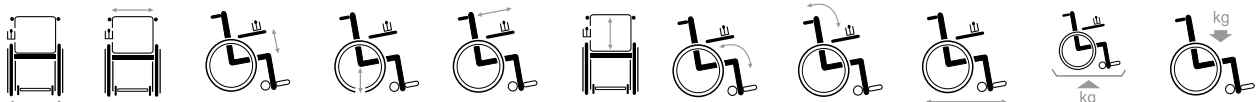

Forest kids

Elektronische kinderrolstoelen

De vier wielen blijven steeds in contact met de grond wat zorgt voor een excellente stabiliteit.

Optionele hoofdsteun

Comfortabele en kleurrijke bekleding

Duwhandvatten regelbaar in hoogte

In hoogte en breedte aanpasbare armsteunen

Zit en rug elektronisch inclineerbaar

Wegklapbare en instelbare voetplaten

2x12V-70Ah 2x200W 6 km/u 30 km 10°/17% 70 1400
2x350W 10km/u

650 300-370 200-250 500 330-390 350 15° -5°/55° 1000 95 110

Maten in mm, gewicht in kg. Afwijkingen in maten en gewicht (1,5 mm en 1,5 kg) zijn mogelijk.