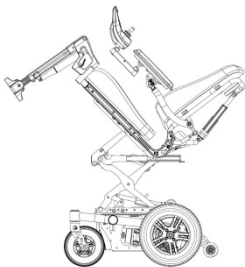

X10 SERIES ^S

Met Agilo Seating System

TüV goedgekeurd volgens EN12184:2014
 Crash test volgens ISO7176-19:2008

Specificaties		RWD S
Maximaal gebruikersgewicht	kg	120
Maximale snelheid	km/h	10 / 8
Accu's	Ah	50
Totale lengte	mm	1130
Totale breedte	mm	540
Zitdiepte	mm	400 - 530
Zitbreedte	mm	360-460
Zithoogte (zonder zitkussen)	mm	390
Bodemvrijheid	mm	75
Rughoogte*	mm	500-570
Elektrische rugverstelling**	°	38
Elektrische kantelverstelling**	°	45
Elektrische lift**	mm	300
Aandrijfwielen (Puncture Protected)		3.00 X 8
Zwenkwielen (Puncture Protected)		2.80/2.50 X 4