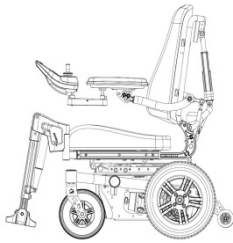

X10 SERIES ^S

Met Agilo Seating System

TüV goedgekeurd volgens EN12184:2014
 Crash test volgens ISO7176-19:2008

Specificaties		RWD S
Maximaal gebruikersgewicht	kg	120
Maximale snelheid	km/h	10 / 8
Accu's	Ah	50
Totale lengte	mm	1130
Totale breedte	mm	540
Zitdiepte	mm	400 - 530
Zitbreedte	mm	360-460
Zithoogte (zonder zitkussen)	mm	390
Bodemvrijheid	mm	75
Rughoogte*	mm	500-570
Elektrische rugverstelling**	°	38
Elektrische kantelverstelling**	°	45
Elektrische lift**	mm	300
Aandrijfwielen (Puncture Protected)		3.00 X 8
Zwenkwielen (Puncture Protected)		2.80/2.50 X 4