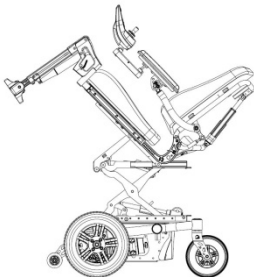

# X10 SERIES <sup>S</sup>

Met Agilo zitsysteem

TüV goedgekeurd volgens EN12184:2014  
 Crash test volgens ISO7176-19:2008

Specificaties		FWD S
Maximaal gebruikersgewicht	kg	120
Maximale snelheid	km/h	10 / 8
Accu's	Ah	50
Totale lengte	mm	1100
Totale breedte	mm	540
Zitdiepte	mm	400 - 530
Zitbreedte	mm	360-460
Zithoogte (zonder zitkussen)	mm	390
Bodemvrijheid	mm	75
Rughoogte*	mm	500-570
Elektrische rugverstelling**	°	38
Elektrische kantelverstelling**	°	45
Elektrische lift**	mm	300
Aandrijfwielen (Puncture Protected)		3.00 X 8
Zwenkwielen (Puncture Protected)		2.80/2.50 X 4