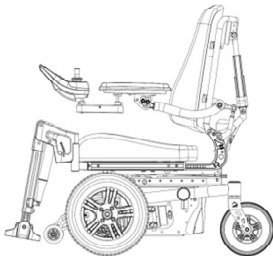

# X10 SERIES <sup>S</sup>

Met Agilo zitsysteem

TüV goedgekeurd volgens EN12184:2014  
 Crash test volgens ISO7176-19:2008

Specificaties		FWD S
Maximaal gebruikersgewicht	kg	120
Maximale snelheid	km/h	10 / 8
Accu's	Ah	50
Totale lengte	mm	1100
Totale breedte	mm	540
Zitdiepte	mm	400 - 530
Zitbreedte	mm	360-460
Zithoogte (zonder zitkussen)	mm	390
Bodemvrijheid	mm	75
Rughoogte*	mm	500-570
Elektrische rugverstelling**	°	38
Elektrische kantelverstelling**	°	45
Elektrische lift**	mm	300
Aandrijfwielen (Puncture Protected)		3.00 X 8
Zwenkwielen (Puncture Protected)		2.80/2.50 X 4