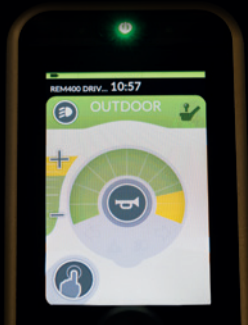

# DROOM JE VAN EEN TOUCHSCREEN WAARBIJ JE DE VOLLEDIGE CONTROLE NEEMT?

Het is zoveel meer dan een touchscreen. Met de REM400 kun je de helderheid van het scherm aanpassen, terwijl je toegang krijgt tot profielen en functies via touch, knop of joystick. Met de unieke "handschoenmodus" kun je handschoenen dragen en nog steeds over het scherm van het apparaat navigeren, terwijl de vergrendeling van het touchscreen het risico verlaagt op onbedoelde wijzigingen van profiel/functie.

# DROOM JE ERVAN JE EIGEN ROLSTOEL TE PERSONALISEREN?

Met een reeks innovatieve aanpassingsmogelijkheden, kan de REM400 geconfigureerd worden op basis van jouw fysieke en cognitieve mogelijkheden. De bediening werkt met swipe of tap functie, afhankelijk van je motorische vaardigheden. Kies uit directe toegang of menu navigatie voor een optimale navigatie, met links- of rechtshandig gebruik waardoor je jouw rolstoel kunt bedienen op jouw manier.

Swipe functie -  
Linkshandig gebruik

Swipe functie -  
Rechtshandig gebruik

Tap functie -  
Linkshandig  
gebruiker

Tapfunctie -  
Rechtshandig gebruik

Directe toegang

Menu navigatie

# DROOM JE VAN DRAADLOZE CONNECTIE MET DE WERELD?

Met ingebouwde Bluetooth als standaard, kun je de REM400 en REM500 verbinden met jouw telefoon, computer, tablet of eender welk Bluetooth-apparaat. Deze bedieningen geven tevens de mogelijkheid om met 3 apparaten tegelijkertijd verbonden te zijn en kan gekoppeld worden aan een computermuis. Het is nog nooit zo eenvoudig geweest om de controle te nemen.