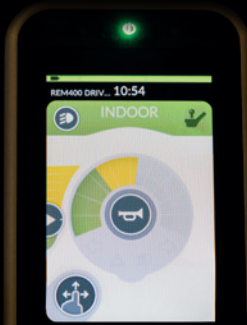

# DROOM JE VAN EEN TOUCHSCREEN WAARBIJ JE DE VOLLEDIGE CONTROLE NEEMT?

Het is zoveel meer dan een touchscreen. Met de REM400 kun je de helderheid van het scherm aanpassen, terwijl je toegang krijgt tot profielen en functies via touch, knop of joystick. Met de unieke "handschoenmodus" kun je handschoenen dragen en nog steeds over het scherm van het apparaat navigeren, terwijl de vergrendeling van het touchscreen het risico verlaagt op onbedoelde wijzigingen van profiel/functie.

PROFILES

Brightness

# DROOM JE ERVAN JE EIGEN ROLSTOEL TE PERSONALISEREN?

Met een reeks innovatieve aanpassingsmogelijkheden, kan de REM400 geconfigureerd worden op basis van jouw fysieke en cognitieve mogelijkheden. De bediening werkt met swipe of tap functie, afhankelijk van je motorische vaardigheden. Kies uit directe toegang of menu navigatie voor een optimale navigatie, met links- of rechtshandig gebruik waardoor je jouw rolstoel kunt bedienen op jouw manier.

Swipe functie -  
Linkshandig gebruik

Swipe functie -  
Rechtshandig gebruik

Tap functie -  
Linkshandig  
gebruiker

Tapfunctie -  
Rechtshandig gebruik

Directe toegang

Menu navigatie