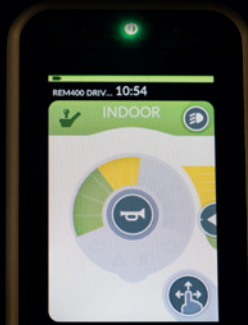

# WIJ INTRODUCEREN U DE LINX REM400 VAN INVACARE

Gebaseerd op het succes van onze eerste Smart Technology, hebben we uitgebreide tests ondergaan om de technologie tot jouw rolstoel over te brengen. Dankzij zijn innovatieve bediening en indrukwekkend 3,5" kleuren touchscreen, herdefinieert de LiNX REM400 mobiliteit. Was een scherm en bediening ooit zo slim? Nope. Hoe dan ook, niet tot nu toe.

# DROOM JE VAN EEN TOUCHSCREEN WAARBIJ JE DE VOLLEDIGE CONTROLE NEEMT?

Het is zoveel meer dan een touchscreen. Met de REM400 kun je de helderheid van het scherm aanpassen, terwijl je toegang krijgt tot profielen en functies via touch, knop of joystick. Met de unieke "handschoenmodus" kun je handschoenen dragen en nog steeds over het scherm van het apparaat navigeren, terwijl de vergrendeling van het touchscreen het risico verlaagt op onbedoelde wijzigingen van profiel/functie.

# DROOM JE ERVAN JE EIGEN ROLSTOEL TE PERSONALISEREN?

Met een reeks innovatieve aanpassingsmogelijkheden, kan de REM400 geconfigureerd worden op basis van jouw fysieke en cognitieve mogelijkheden. De bediening werkt met swipe of tap functie, afhankelijk van je motorische vaardigheden. Kies uit directe toegang of menu navigatie voor een optimale navigatie, met links- of rechtshandig gebruik waardoor je jouw rolstoel kunt bedienen op jouw manier.

Swipe functie -  
Linkshandig gebruik

Swipe functie -  
Rechtshandig gebruik

Tap functie -  
Linkshandig  
gebruiker

Tapfunctie -  
Rechtshandig gebruik

Directe toegang

Menu navigatie