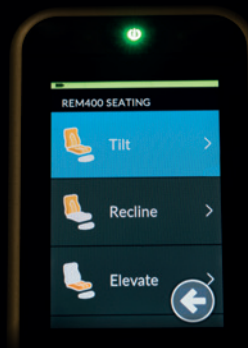

# DROOM JE ERVAN JE EIGEN ROLSTOEL TE PERSONALISEREN?

Met een reeks innovatieve aanpassingsmogelijkheden, kan de REM400 geconfigureerd worden op basis van jouw fysieke en cognitieve mogelijkheden. De bediening werkt met swipe of tap functie, afhankelijk van je motorische vaardigheden. Kies uit directe toegang of menu navigatie voor een optimale navigatie, met links- of rechtshandig gebruik waardoor je jouw rolstoel kunt bedienen op jouw manier.

Swipe functie -  
Linkshandig gebruik

Swipe functie -  
Rechtshandig gebruik

Tap functie -  
Linkshandig  
gebruiker

Tapfunctie -  
Rechtshandig gebruik

Directe toegang

Menu navigatie

# DROOM JE VAN DRAADLOZE CONNECTIE MET DE WERELD?

Met ingebouwde Bluetooth als standaard, kun je de REM400 en REM500 verbinden met jouw telefoon, computer, tablet of eender welk Bluetooth-apparaat. Deze bedieningen geven tevens de mogelijkheid om met 3 apparaten tegelijkertijd verbonden te zijn en kan gekoppeld worden aan een computermuis. Het is nog nooit zo eenvoudig geweest om de controle te nemen.