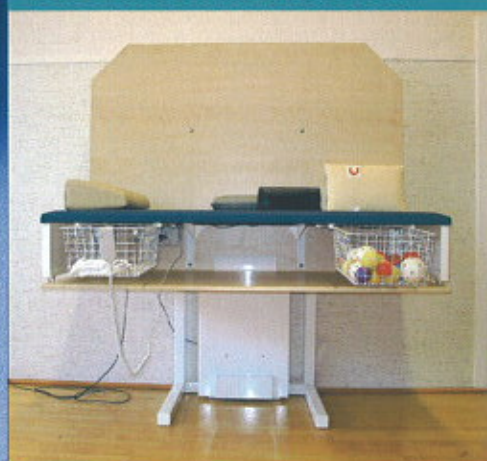

Pronk
ergo bv

Verschillende modellen

Aankleedtafels

Een verantwoorde investering

Het vele malen per dag baby's en kinderen op- en aftillen van een aankleedtafel is een belasting voor de rug van de verzorgende. Door gebruik te maken van een in hoogte verstelbare aankleedtafel wordt overbelasting van de rug voorkomen, waardoor de kans op ziekteverzuim vermindert en de werkomstandigheden aanzienlijk verbeteren. In het kader van de Arbo-wet is de aanschaf van een in hoogte verstelbare aankleedtafel een goede en verantwoorde investering.

Ook leverbaar in zelfdragende uitvoering

De aankleedtafels kunnen aan iedere massieve wand bevestigd worden. Voor minder sterke wanden, zoals bijvoorbeeld holle wanden, adviseren wij een vrijstaand zelfdragend systeem, hiermee wordt de tafel zelfs verplaatsbaar.