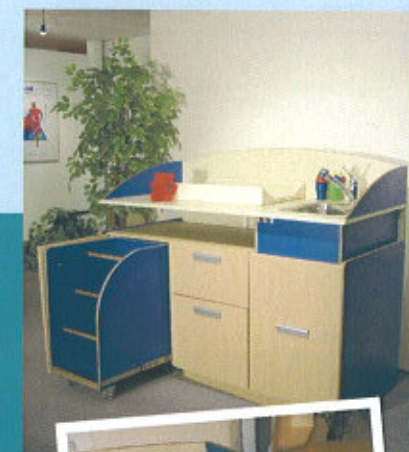

model Junior Modulair

Model Junior Modulair

Dit model hebben wij ontwikkeld voor diegene die veel bergruimte wenst. Deze uitvoering biedt naast een ergonomische werkhoogte, veel opbergmogelijkheden. Het elektrisch verstelbare bovenblad kan door de verzorger/ster op de juiste werkhoogte, gesteld worden zodat verkeerde belasting van de rug kan worden voorkomen. Het trapje in de tafel zorgt ervoor dat er niet getild hoeft te worden.

Dankzij de modulaire opstelling heeft u de keuze uit verschillende kasten en indelingen. Naast de module met het trapje heeft o.a. de keuze uit lades of een kast met geïntegreerd afvalstelsel.

De kasten en zijwanden kunnen in diverse kleuren en opstellingen geplaatst worden en zijn vervaardigd uit degelijk massief plaatmateriaal met een gekleurde HPL toplaag. Het bovenblad kan zowel gepolsterd als in massief plaatmateriaal worden uitgevoerd. Bij toepassing van een gepolsterd blad kan er echter geen spoelbak geïntegreerd worden, wel is het mogelijk om een aankleedkussen toe te passen op een massief blad. Er kan een spoelbak met een eenhendelmengkraan met handdouches worden geplaatst. Het elektrische systeem werkt op een veilige spanning van 24 Volt.