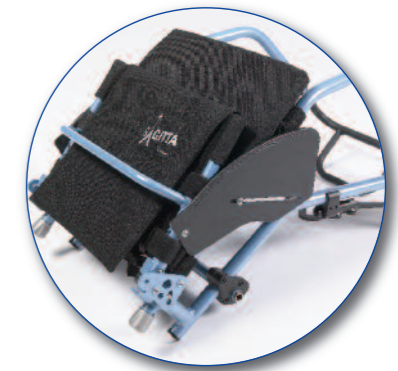

Standaardremmen met
hendel om te duwen

Zitkussen

Kussen B23

Versmald kader vooraan

V-vormig kader vooraan

Hoogte dichtgevouwen: 580 mm

Achterwielen

22" x 1