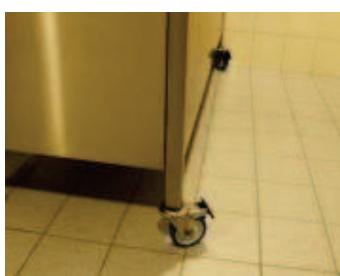

## Verrijdbaar bad op ergonomische werkhoogte

### Flexibel en zeer praktisch

- badkuip van emaille of kunststof, optioneel met losse zitplank
- in standaard afmeting 170 x 75 centimeter
- op RVS onderstel in hoogte naar keuze voor optimale werkhouding
- het lege bad is gemakkelijk te verplaatsen door de 4 zwenkwielen
- de zwenkwielen zijn waterbestendig
- ze zijn uitgevoerd met dubbele rem voor een stabiele positie
- plaats het bad onder de douchekraan en vul het tot de gewenste hoogte
- til de patient in het bad met behulp van plafondlift of tillift
- na gebruik de stop uitnemen, het water loopt weg via het doucheputje
- het lege bad is gemakkelijk te verplaatsen, ook naar andere doucheruimtes
- de vlakke wanden zorgen voor een goede hygiëne