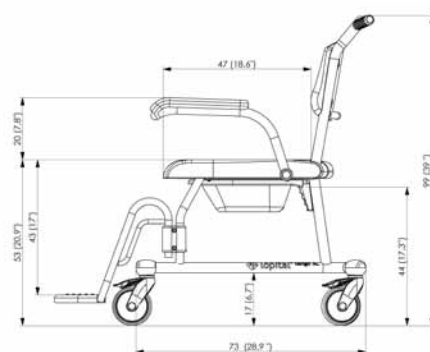

Afmetingen in cm

Voor meer informatie bezoek ook onze website: www.lopital.nl

Lopital Nederland B.V., Laarakkerweg 9, 5061 JR Oisterwijk, Postbus 56, 5060 AB Oisterwijk
Tel +31 (0)13 5239300, Fax +31 (0)13 5239301, E-mail info@lopital.nl, www.lopital.nl

Voor meer informatie bezoek ook onze website: www.lopital.be

Lopital België Bvba, Antwerpsesteenweg 124, 2630 Aartselaar
Tel +32 (0)3/870.51.60, Fax +32 (0)3/877.79.44, E-mail info@lopital.be, www.lopital.be