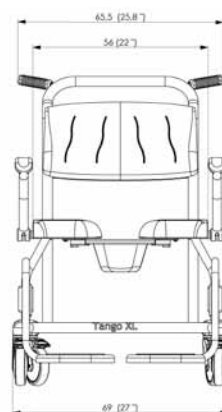

Creating balance in healthcare

Tango XL Douche-toiletstoel

5100 5705

Tango XL Douche-toiletstoel

5100 5705

Tango XL Douche-toiletstoel

De Tango XL douche-toiletstoel van Lopital is een douche-hulpmiddel voor het verantwoord verzorgen en wassen van patiënten en bewoners. Voor zowel de verzorgende als de cliënt is het comfort van de Tango XL optimaal.

De Tango XL kan over het toilet gereden worden. De vele mogelijkheden en het fraaie design van de Tango XL maken de stoel tot een aantrekkelijk en gebruiksvriendelijk product.

- Verrijdbaar.
- Opklapbare extra brede armsteunen.
- 4 Geremde kunststof zwenkwielen, 1 richtingswiel.
- 2-delig Pur kussen met toilet-opening.
- Rail voor toiletemmer of ondersteek.
- Beensteunen wegdraaibaar en uitneembaar.
- Verrijdbaar over het toilet.
- Frame 2-laags poedercoating.
- Maximale belasting 250 kg.

6950 1104 Kunststof ondersteek.

Afmetingen in cm

Voor meer informatie bezoek ook onze website: www.lopital.nl

Lopital Nederland B.V., Laarakkerweg 9, 5061 JR Oisterwijk, Postbus 56, 5060 AB Oisterwijk
 Tel +31 (0)13 5239300, Fax +31 (0)13 5239301, E-mail info@lopital.nl, www.lopital.nl