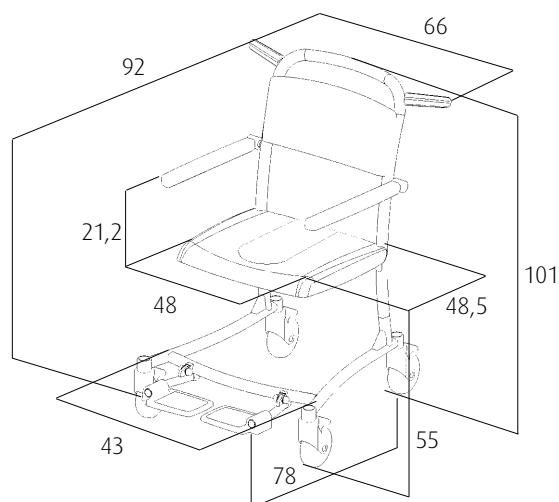

Afmetingen in cm

Voor meer informatie bezoek ook onze website: www.lopital.nl

Lopital Nederland B.V., Laarakkerweg 9, 5061 JR Oisterwijk, Postbus 56, 5060 AB Oisterwijk
Tel +31 (0)13 5239300, Fax +31 (0)13 5239301, E-mail info@lopital.nl, www.lopital.nl

Voor meer informatie bezoek ook onze website: www.lopital.be

Lopital België Bvba, Antwerpsesteenweg 124, 2630 Aartselaar
Tel +32 (0)3/870.51.60, Fax +32 (0)3/877.79.44, E-mail info@lopital.be, www.lopital.be