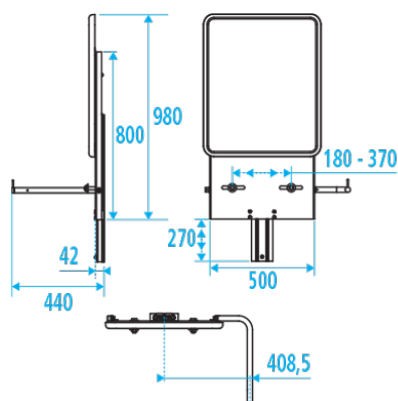

Technische fiche

Informaties

Aanstelling	Verstelbare wastafelsteun, met spiegel, 980 x 500 mm, Aluminium, Wit
Referentie	052110

Beschrijving

Tot 300 mm, wastafel van de wastafel tussen 12 en 18 kg, Verstelbare hoogte door een gasvijzel systeem

Support fitted for any type of washbasin whose fastening distance lies between 180 and 370 mm. Washbasin maximum width 700 mm. Washbasin not supplied.

Technische kenmerken

Afwerking	Epoxy
Materiaal	Aluminium
Kleur	Gemetalliseerd
Afmetingen	980 x 500 mm
Verpakking	Neutrale doos
Waarborg	5 jaar
Gencod	3563390521106
Douanecode	7324900010
Infoblad	S05210001