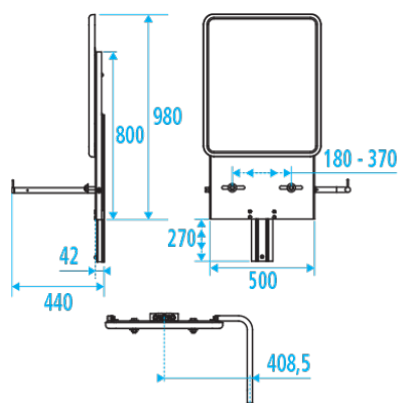

Technische fiche

Informaties

Aanstelling	Verstelbare wastafelsteun, met spiegel, 980 x 500 mm, Aluminium, Wit
Referentie	052100

Beschrijving

Tot 300 mm, wastafel van de wastafel tussen 18 en 22 kg, Verstelbare hoogte door een gasvijzel systeem

Support fitted for any type of washbasin whose fastening distance lies between 180 and 370 mm.

Wahsbasin maximum width 700 mm.

Wahsbasin not supplied.

Technische kenmerken

Afwerking	Epoxy
Materiaal	Aluminium
Kleur	Gemetalliseerd
Afmetingen	980 x 500 mm
Verpakking	Neutrale doos
Waarborg	5 jaar
Gencod	3563390521007
Douanecode	7324900010
Infoblad	S05210001