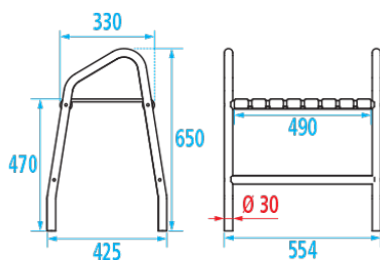

### Informaties

Aanstelling Douchekruk, grote maat, 425 x 554 x 650 mm, Polypropeen en Aluminium, Epoxy, Wit, Ø 30 mm

Referentie 047678

## Technische kenmerken

Kleur	Wit
Afwerking	Epoxy
Diameter Ø	30 mm
Materiaal	Polypropeen en Aluminium
Afmetingen	425 x 554 x 650 mm
Getest in laboratorium aan	200 kg
Verpakking	Kartonnen doos
Aanvaardbare last	140
Waarborg	5 jaar
Gencod	3563390476789
Douanecode	7615200000
Infoblad	S00001629
Wissel stukken	Ref. 047651: Plastic pad.