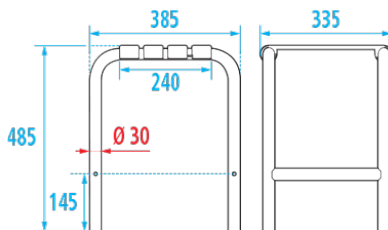

### Informaties

Aanstelling Douchekruk, 335 x 385 x 485 mm, Polypropeen en Aluminium, Epoxy, Grijs en Taupe, Ø 30 mm

Referentie 047652

## Technische kenmerken

Afwerking	Epoxy
Diameter Ø	30 mm
Materiaal	Polypropeen en Aluminium
Afmetingen	335 x 385 x 485 mm
Kleur	Taupe
Verpakking	Kartonnen doos
Getest in laboratorium aan	200 kg
Aanvaardbare last	140
Waarborg	5 jaar
Gencod	3563390476529
Douanecode	7615200000
Infoblad	Infoblad niet beschikbaar
Wissel stukken	Ref. 047653: Plastic pad