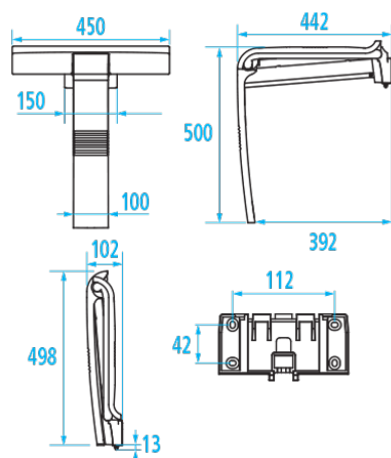

### Informaties

Aanstelling Inklapbare douchestoel Arsis®, 442 x 450 x 500 mm, Wit ABS zetel en Verchroomd onderstel, Ø 25 mm

Referentie 047732

## Beschrijving

Opklapbare douchezitting met automatische verchroomd steunpoot. Onderstel uit wit of verchroomd aluminium gietijzer, ergonomische basis grote maat 450 mm uit ABS, onzichtbare bevestigingen.  
Vergrendelpositie, antidiefstal. Kan van zijn muurhouder geclijpt worden voor onderhoud en occasioneel gebruik in gemeenschappen.

## Technische kenmerken

Diameter Ø	25 mm
Afwerking	Verchroomd
Afmetingen	442 x 450 x 500 mm
Materiaal	ABS en Aluminium
Kleur	Wit en Verchroomd
Getest in laboratorium aan	225 kg
Verpakking	Kartonnen doos
Waarborg	5 jaar
CE : toegelaten belasting	150 kg
Gencod	3563390477328
Douanecode	7615200000