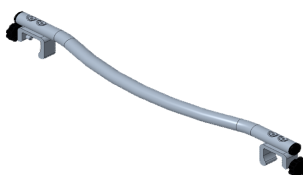

Pluo

Datum en klantnummer + REFERENTIE :

VERKOOPPRIJZEN BELGIE - inclusief btw 6%

DOUCHESTOEL type 'PLUO'

Overzicht van de verschillende modellen

Kleine wielen vaste zithoogte	wielen 4 x 5" en remmen op de achterwielen zithoogte : 51 cm	<input type="checkbox"/>	499,00 €
Kleine wielen aanpasbare zithoogte (AH)	wielen 4 x 5" en remmen op de achterwielen zithoogte : 51 - 54 - 57 - 60 cm	<input type="checkbox"/>	590,55 €
24" achterwielen	24" achterwielen met remmen, 5" voorwielen seat height: 51 cm	<input type="checkbox"/>	599,00 €

Verpakking

	Compact verpakt, arm- en rugsteun nog te monteren	S	
--	---	----------	--

Opties

Remmen op 4 wielen (4B)	4 x wielen 5", remmen op de 4 wielen zithoogte : 51 cm	<input type="checkbox"/>	z/suppl.
Hoofdsteun (L58)	Hoofdsteun, afneembaar <i>img 001</i>	<input type="checkbox"/>	87,63 €
Rugsteun PU	Rugsteun in PU <i>img 002</i>	<input type="checkbox"/>	70,10 €
Zit in PU	Zit in PU, bedekt de toiletopening <i>img 003</i>	<input type="checkbox"/>	105,16 €
Gelpads	Afneembare gelpads - links en rechts <i>img 004</i>	<input type="checkbox"/>	196,31 €
Toiletemmer (RS3)+bevest.	Toiletemmer met bevestiging <i>img 005</i>	<input type="checkbox"/>	82,43 €
Toiletemmer RS3 z/bevest.	Toiletemmer zonder bevestiging	<input type="checkbox"/>	59,59 €
Veiligheidsgordel (B20)	Veiligheidsgordel <i>img 006</i>	<input type="checkbox"/>	35,06 €
Veiligheidsstang	Veiligheidsstang <i>img 007</i>	<input type="checkbox"/>	52,59 €
Zijdelingse ondersteuning PU (per stuk) (B28)	Zijdelingse ondersteuning PU zowel mogelijk LI als RE <i>img 008</i>	<input type="checkbox"/>	69,64 €

img 001

img 002

img 003

img 004

img 005

img 006

img 007

img 008