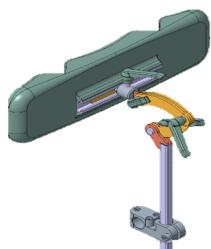

Pluo

Datum en klantnummer + REFERENTIE :

VERKOOPPRIJZEN BELGIE - inclusief btw 6%

DOUCHESTOEL type 'PLUO'

Overzicht van de verschillende modellen

Kleine wielen vaste zithoogte	wielen 4 x 5" en remmen op de achterwielen zithoogte : 51 cm	<input type="checkbox"/>	499,00 €
Kleine wielen aanpasbare zithoogte (AH)	wielen 4 x 5" en remmen op de achterwielen zithoogte : 51 - 54 - 57 - 60 cm	<input type="checkbox"/>	590,55 €
24" achterwielen	24" achterwielen met remmen, 5" voorwielen seat height: 51 cm	<input type="checkbox"/>	599,00 €

Verpakking

	Compact verpakt, arm- en rugsteun nog te monteren	S	
--	---	----------	--

Opties

Remmen op 4 wielen (4B)	4 x wielen 5", remmen op de 4 wielen zithoogte : 51 cm	<input type="checkbox"/>	z/suppl.
Hoofdsteun (L58)	Hoofdsteun, afneembaar <i>img 001</i>	<input type="checkbox"/>	87,63 €
Rugsteun PU	Rugsteun in PU <i>img 002</i>	<input type="checkbox"/>	70,10 €
Zit in PU	Zit in PU, bedekt de toiletopening <i>img 003</i>	<input type="checkbox"/>	105,16 €
Gelpads	Afneembare gelpads - links en rechts <i>img 004</i>	<input type="checkbox"/>	196,31 €
Toiletemmer (RS3)+bevest.	Toiletemmer met bevestiging <i>img 005</i>	<input type="checkbox"/>	82,43 €
Toiletemmer RS3 z/bevest.	Toiletemmer zonder bevestiging	<input type="checkbox"/>	59,59 €
Veiligheidsgordel (B20)	Veiligheidsgordel <i>img 006</i>	<input type="checkbox"/>	35,06 €
Veiligheidsstang	Veiligheidsstang <i>img 007</i>	<input type="checkbox"/>	52,59 €
Zijdelingse ondersteuning PU (per stuk) (B28)	Zijdelingse ondersteuning PU zowel mogelijk LI als RE <i>img 008</i>	<input type="checkbox"/>	69,64 €