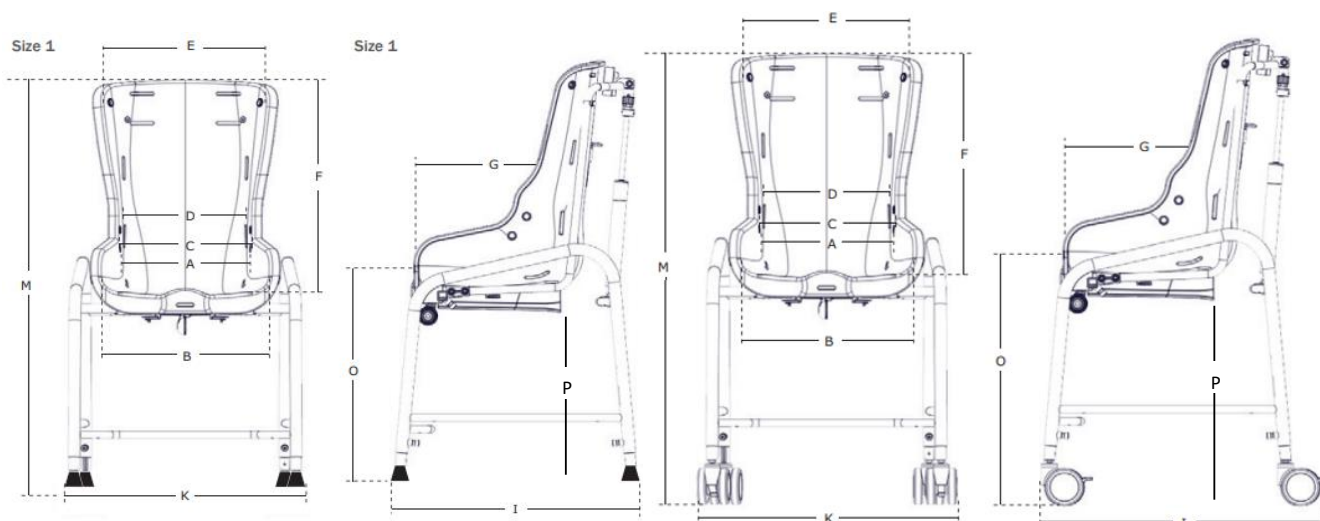

»☐ = snel leverbaar

Swan Curo

(NL)

**Kenmerken**

Douche-, toiletstoel in 4 maten
 Makkelijk te reinigen
 Frame van roestvast staal
 Zitschaal kantelbaar met het kind erin
 In hoogte instelbaar
 Zitschaal uit één stuk
 Compacte (wiel)basis

Standaard geleverd met

4 in hoogte verstelbare poten
 75 mm zwenkwielen, wit, met rem*
 Po houder
 Kantelverstelling middels gasveer
 * Maat 1 is ook beschikbaar zonder zwenkwielen

Alle genoemde prijzen zijn exclusief BTW en prijswijzingen voorbehouden

»☐ = snel leverbaar

Maatgegevens

(NL)

	Maat 1 zonder zwenkwielen	Maat 1 met zwenkwielen	Maat 2 met zwenkwielen	Maat 3 met zwenkwielen	Maat 4 met zwenkwielen
Effectieve zitbreedte (A)	22 cm	22 cm	26 cm	32 cm	41 cm
Zitbreedte voorkant zitting (B)	32 cm	32 cm	35,5 cm	42,5 cm	47,5 cm
Bekkenbreedte (C)	24 cm	24 cm	27,5 cm	34 cm	42 cm
Breedte onderkant rugleuning (D)	21 cm	21 cm	25 cm	31,5 cm	40 cm
Breedte bovenkant rugleuning (E)	27 cm	27 cm	35 cm	42,5 cm	49 cm
Effectieve zitdiepte (G)	26,5 cm	26,5 cm	31 cm	40 cm	45 cm
Hoogte rugleuning (F)	38 cm	38 cm	47 cm	52,5 cm	60 cm
Hoek van het zitvlak	0° - 20°	0° - 20°	0° - 20°	0° - 20°	0° - 20°
Zithoogte (O)	29 - 45 cm	38 - 54 cm	48 - 64 cm	47 - 63 cm	46,5 - 62,5 cm
Hoogte vanaf vloer tot onderkant zitting (P)	24 - 40 cm	33 - 49 cm	41 - 57 cm	40 - 56 cm	40,5 - 56,5 cm
Lengte van lage tot hoge stand (I)	40-42,5 cm	49,5-55,5 cm	62,5-64,5 cm	68-71,5 cm	68-71,5 cm
Breedte (K)	46 cm	50 cm	53 cm	58 cm	65,5 cm
Totale hoogte (M)	67 - 83 cm	76 - 92 cm	96 - 112 cm	99 - 115 cm	106 - 122 cm
Max. gebruikersgewicht	35 kg	35 kg	60 kg	85 kg	110 kg
Gewicht	7,5kg	8,5 kg	10,5 kg	11,75 kg	12,75 kg