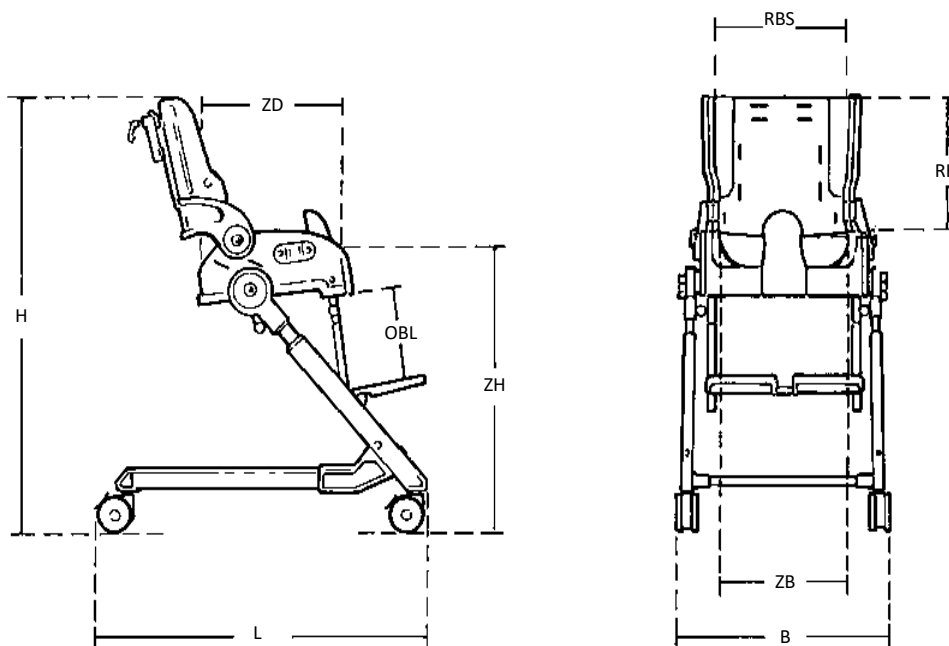

»☐ = snel leverbaar

Flamingo

(NL)

Kenmerken

Douche-, toilet- en badstoel in 4 maten (in hoogte instelbaar)

Kantel- en hoekverstelling d.m.v. knop

Ergonomisch gevormde zitunit

Kunststof zitunit, aluminium frame

Zachte waterbestendige polstering

Zij-ondersteuning mogelijk op rugleuning

Standaard geleverd met

Zitunit, voetensteun en onderframe

Beremde zwenkwielen (75mm)

Polstering

Spatscherm

Active rugleuning

Alle genoemde prijzen zijn exclusief BTW en prijswijzingen voorbehouden

►□ = snel leverbaar

Maatgegevens

(NL)

	Maat 1	Maat 2	Maat 3	Maat 4
Zitbreedte (ZB)	24 cm	28 cm (24cm*)	32 cm (28cm*)	34 cm (29cm*)
Zitdiepte (ZD)	25 cm	29 cm	35 cm	40 cm
Rugleuninghoogte (RH)	35 cm	38 cm	42 cm	47 cm
Onderbeenlengte (OBL)	20-25 cm	23-34 cm	30-42 cm	30-42 cm
Zithoogte (ZH) met basisframe	50-60 cm	50-60 cm	50-60 cm	50-60 cm
Rugleuning breedte, schouders (RBS)	30 cm	32 cm	38 cm	40 cm
Rugleuning breedte	20 cm	22 cm	26 cm	28 cm
Breedte, frame (B)	44 cm	46 cm	50 cm	54 cm
Lengte, frame (L)	66 cm	66 cm	66 cm	66 cm
Hoogte, frame met zitting (H)	86 cm	89 cm	93 cm	95 cm
Hoogte zitgedeelte, opgevouwen	24 cm	26 cm	27 cm	27 cm
Lengte zitgedeelte opgevouwen	37 cm	40 cm	43 cm	46 cm
Hoogte frame, opgevouwen	20 cm	20 cm	20 cm	20 cm
Lengte frame, opgevouwen	74 cm	74 cm	74 cm	74 cm
Gewicht	11 kg	13 kg	14 kg	15 kg
Gebruikersgewicht, maximaal	35 kg	50 kg	60 kg	70 kg
Hoekverstellingen	Kanteling:	-15°- +35°	Rughoek:	-90°- 30°
	Voetensteun:	90°-60°		