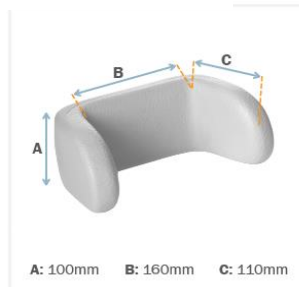

▶☐ = snel leverbaar

Hoofdsteunen douche en toiletstoelen (Swan, Flamingo en Heron)

(NL)

Maatgegevens

Hoofdsteen model 1

Hoofdsteen model 2

Hoofdsteen model 3

Hoofdsteen model 4