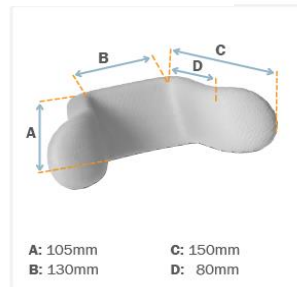

▶☐ = snel leverbaar

Hoofdsteunen douche en toiletstoelen (Swan, Flamingo en Heron)

(NL)

Maatgegevens

Hoofdsteen model 1

Hoofdsteen model 2

Hoofdsteen model 3

Hoofdsteen model 4