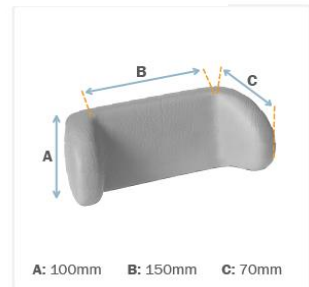

▶☐ = snel leverbaar

Hoofdsteunen douche en toiletstoelen (Swan, Flamingo en Heron)

(NL)

Maatgegevens

Hoofdsteen model 1

Hoofdsteen model 2

Hoofdsteen model 3

Hoofdsteen model 4