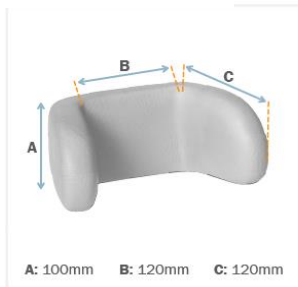

▶☐ = snel leverbaar

Hoofdsteunen douche en toiletstoelen (Swan, Flamingo en Heron)

(NL)

Maatgegevens

Hoofdsteen model 1